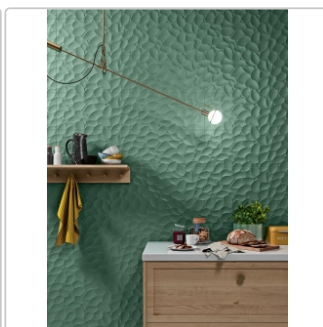

Produktinformation

Love Tiles Genesis Leaf Green Matt 30x60 cm Wanddekor

Art-Nr.: 669.0052.007 / GTIN: 5606690131335 / Marke: [Love Tiles](#)

44,95EUR / m²

Grundpreis: 56,64EUR / Paket
inkl. 19% USt. zzgl. Versand

Lieferzeit: 3-4 Wochen - **WIRD FÜR SIE
BESTELLT**

Produktinformation

Art:	Wandfliese
Farbe:	Genesis Leaf Green
Frostbeständig:	nein
Gewicht:	14,59 kg/m ²
Kalibriert:	ja
Material:	glasiertes Steingut
Materialstärke:	7,8 mm
Nennmass:	30x60 cm
Oberfläche:	Matt
Optik:	Unioptik
Serie:	Genesis
Sortierung:	1. Sortierung
Stück je Paket:	7
Stück je Palette:	280