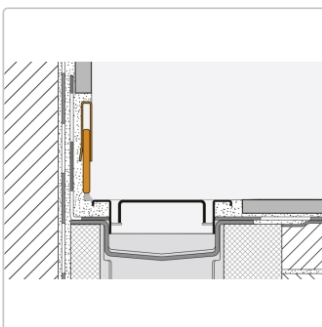

Produktinformation

Schlüter SHOWERPROFILE-RA SPRA23MGS/100 H: 23-35 mm

Art-Nr.: SPRA23MGS/100 / GTIN: 4011832208942 / Marke: [Schlüter](#)

59,95EUR / Stück

Grundpreis: 59,95EUR / Paket

inkl. 19% USt. zzgl. Versand

Lieferzeit: 3-6 Werktage

Produktinformation

Art:	Wandanschlussprofil
Farbe:	Graphitschwarz matt
Gewicht:	1,05 kg/Stück
Herstellermaß:	H:23-35 mm, L:100 cm
Höhe:	23-35 mm
Länge:	100 cm
Material:	Edelstahl V4A farbig beschichtet
Nennmass:	100/23-35 mm
Serie:	Showerprofile-RA
Versand-Art:	Paketdienst