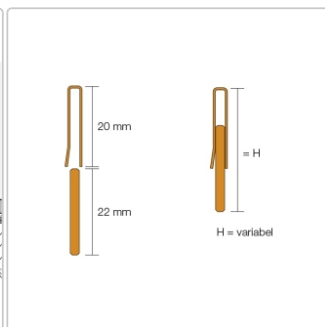

Produktinformation

Schlüter SHOWERPROFILE-RA SPRA23MGS/100 H: 23-35 mm

Art-Nr.: SPRA23MGS/100 / GTIN: 4011832208942 / Marke: [Schlüter](#)

59,95EUR / Stück

Grundpreis: 59,95EUR / Paket

inkl. 19% USt. zzgl. Versand

Lieferzeit: 3-6 Werktage

Produktinformation

Art:	Wandanschlussprofil
Farbe:	Graphitschwarz matt
Gewicht:	1,05 kg/Stück
Herstellermaß:	H:23-35 mm, L:100 cm
Höhe:	23-35 mm
Länge:	100 cm
Material:	Edelstahl V4A farbig beschichtet
Nennmass:	100/23-35 mm
Serie:	Showerprofile-RA
Versand-Art:	Paketdienst