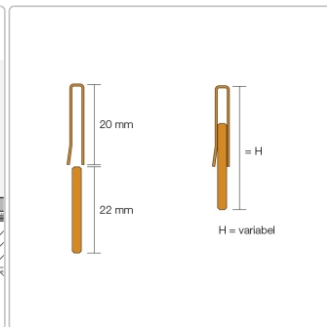

Produktinformation

Schlüter SHOWERPROFILE-RA SPRA23TSG/100 H: 23-35 mm

Art-Nr.: SPRA23TSG/100 / GTIN: 4011832209376 / Marke: [Schlüter](#)

61,95EUR / Stück

Grundpreis: 61,95EUR / Paket

inkl. 19% USt. zzgl. Versand

Lieferzeit: 3-6 Werktage

Produktinformation

Art:	Wandanschlussprofil
Farbe:	Grau
Gewicht:	0,342 kg/Stück
Herstellermaß:	H:23-35 mm, L:100 cm
Höhe:	23-35 mm
Länge:	100 cm
Material:	Edelstahl V4A farbig beschichtet
Nennmass:	100/23-35 mm
Serie:	Showerprofile-RA
Versand-Art:	Paketdienst