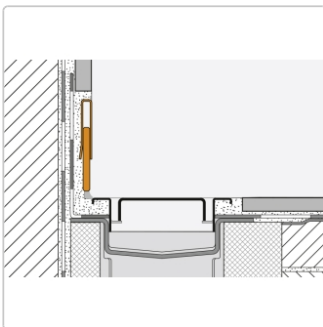

Produktinformation

Schlüter SHOWERPROFILE-RA SPRA23TSG/100 H: 23-35 mm

Art-Nr.: SPRA23TSG/100 / GTIN: 4011832209376 / Marke: [Schlüter](#)

61,95EUR / Stück

Grundpreis: 61,95EUR / Paket

inkl. 19% USt. zzgl. Versand

Lieferzeit: 3-6 Werktage

Produktinformation

Art:	Wandanschlussprofil
Farbe:	Grau
Gewicht:	0,342 kg/Stück
Herstellermaß:	H:23-35 mm, L:100 cm
Höhe:	23-35 mm
Länge:	100 cm
Material:	Edelstahl V4A farbig beschichtet
Nennmass:	100/23-35 mm
Serie:	Showerprofile-RA
Versand-Art:	Paketdienst