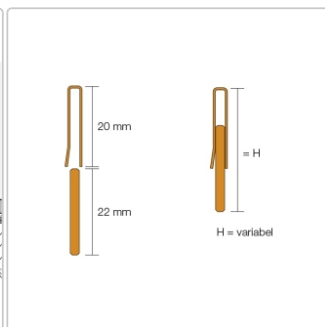

Produktinformation

Schlüter SHOWERPROFILE-RA SPRA23TSI/100 H: 23-35 mm

Art-Nr.: SPRA23TSI/100 / GTIN: 4011832208393 / Marke: [Schlüter](#)

61,95EUR / Stück

Grundpreis: 61,95EUR / Paket

inkl. 19% USt. zzgl. Versand

Lieferzeit: 3-6 Werktage

Produktinformation

Art:	Wandanschlussprofil
Farbe:	Elfenbein
Gewicht:	0,342 kg/Stück
Herstellermaß:	H:23-35 mm, L:100 cm
Höhe:	23-35 mm
Länge:	100 cm
Material:	Edelstahl V4A farbig beschichtet
Nennmass:	100/23-35 mm
Serie:	Showerprofile-RA
Versand-Art:	Paketdienst