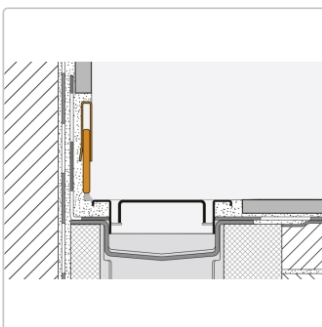

Produktinformation

Schlüter SHOWERPROFILE-RA SPRA23TSI/100 H: 23-35 mm

Art-Nr.: SPRA23TSI/100 / GTIN: 4011832208393 / Marke: [Schlüter](#)

61,95EUR / Stück

Grundpreis: 61,95EUR / Paket

inkl. 19% USt. zzgl. Versand

Lieferzeit: 3-6 Werktage

Produktinformation

Art:	Wandanschlussprofil
Farbe:	Elfenbein
Gewicht:	0,342 kg/Stück
Herstellermaß:	H:23-35 mm, L:100 cm
Höhe:	23-35 mm
Länge:	100 cm
Material:	Edelstahl V4A farbig beschichtet
Nennmass:	100/23-35 mm
Serie:	Showerprofile-RA
Versand-Art:	Paketdienst