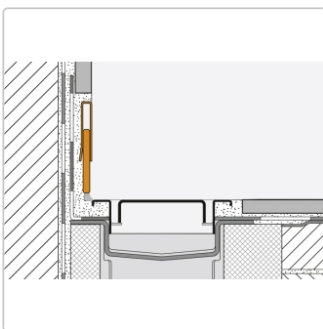

# Schlüter SHOWERPROFILE-RA SPRA23TSSG/100 H: 23-35 mm

Art-Nr.: SPRA23TSSG/100 / GTIN: 4011832208669 / Marke: [Schlüter](#)

**61,95EUR** / Stück

Grundpreis: 61,95EUR / Paket

inkl. 19% USt. zzgl. Versand

Lieferzeit: 3-6 Werktage

## Produktinformation

Art:	Wandanschlussprofil
Farbe:	Steingrau
Gewicht:	0,342 kg/Stück
Herstellermaß:	H:23-35 mm, L:100 cm
Höhe:	23-35 mm
Länge:	100 cm
Material:	Edelstahl V4A farbig beschichtet
Nennmass:	100/23-35 mm
Serie:	Showerprofile-RA