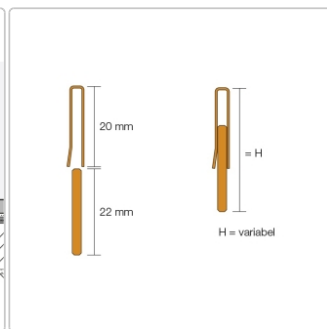

# Schlüter SHOWERPROFILE-RA SPRA23TSSG/100 H: 23-35 mm

Art-Nr.: SPRA23TSSG/100 / GTIN: 4011832208669 / Marke: [Schlüter](#)

**61,95EUR** / Stück

Grundpreis: 61,95EUR / Paket

inkl. 19% USt. zzgl. Versand

Lieferzeit: 3-6 Werktage

## Produktinformation

Art:	Wandanschlussprofil
Farbe:	Steingrau
Gewicht:	0,342 kg/Stück
Herstellermaß:	H:23-35 mm, L:100 cm
Höhe:	23-35 mm
Länge:	100 cm
Material:	Edelstahl V4A farbig beschichtet
Nennmass:	100/23-35 mm
Serie:	Showerprofile-RA