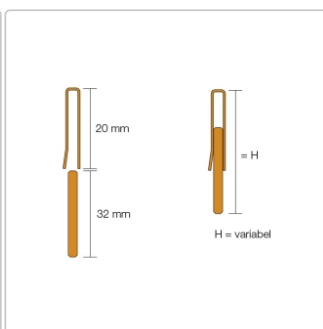

# Schlüter SHOWERPROFILE-RA SPRA33MBW/100 H: 33-45 mm

Art-Nr.: SPRA33MBW/100 / GTIN: 4011832208959 / Marke: [Schlüter](#)

**66,95EUR** / Stück

Grundpreis: 66,95EUR / Paket

inkl. 19% USt. zzgl. Versand

Lieferzeit: 3-6 Werktage

## Produktinformation

Art:	Wandanschlussprofil
Farbe:	Brillantweiß Matt
Gewicht:	0.485 kg/Stück
Herstellermaß:	H:33-45 mm, L:100 cm
Höhe:	33-45 mm
Länge:	100 cm
Material:	Edelstahl V4A farbig beschichtet
Nennmass:	100/33-45 mm
Serie:	Showerprofile-RA