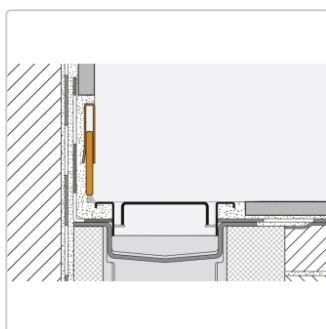

# Schlüter SHOWERPROFILE-RA SPRA33MBW/100 H: 33-45 mm

Art-Nr.: SPRA33MBW/100 / GTIN: 4011832208959 / Marke: [Schlüter](#)

**66,95EUR** / Stück

Grundpreis: 66,95EUR / Paket

inkl. 19% USt. zzgl. Versand

Lieferzeit: 3-6 Werktage

## Produktinformation

Art:	Wandanschlussprofil
Farbe:	Brillantweiß Matt
Gewicht:	0.485 kg/Stück
Herstellermaß:	H:33-45 mm, L:100 cm
Höhe:	33-45 mm
Länge:	100 cm
Material:	Edelstahl V4A farbig beschichtet
Nennmass:	100/33-45 mm
Serie:	Showerprofile-RA