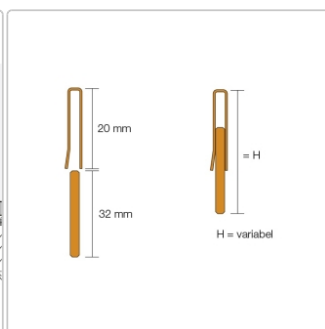

# Schlüter SHOWERPROFILE-RA SPRA33TSG/100 H: 33-45 mm

Art-Nr.: SPRA33TSG/100 / GTIN: 4011832209383 / Marke: [Schlüter](#)

**68,95EUR** / Stück

Grundpreis: 68,95EUR / Paket

inkl. 19% USt. zzgl. Versand

Lieferzeit: 3-6 Werktage

## Produktinformation

Art:	Wandanschlussprofil
Farbe:	Grau
Gewicht:	0.485 kg/Stück
Herstellermaß:	H:33-45 mm, L:100 cm
Höhe:	33-45 mm
Länge:	100 cm
Material:	Edelstahl V4A farbig beschichtet
Nennmass:	100/33-45 mm
Serie:	Showerprofile-RA