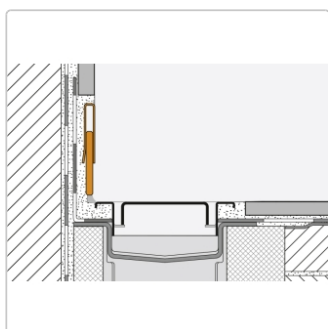

# Schlüter SHOWERPROFILE-RA SPRA33TSG/100 H: 33-45 mm

Art-Nr.: SPRA33TSG/100 / GTIN: 4011832209383 / Marke: [Schlüter](#)

**68,95EUR** / Stück

Grundpreis: 68,95EUR / Paket

inkl. 19% USt. zzgl. Versand

Lieferzeit: 3-6 Werktage

## Produktinformation

Art:	Wandanschlussprofil
Farbe:	Grau
Gewicht:	0.485 kg/Stück
Herstellermaß:	H:33-45 mm, L:100 cm
Höhe:	33-45 mm
Länge:	100 cm
Material:	Edelstahl V4A farbig beschichtet
Nennmass:	100/33-45 mm
Serie:	Showerprofile-RA