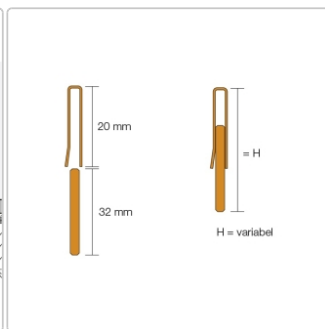

Produktinformation

Schlüter SHOWERPROFILE-RA SPRA33TSSG/100 H: 33-45 mm

Art-Nr.: SPRA33TSSG/100 / GTIN: 4011832208676 / Marke: [Schlüter](#)

68,95EUR / Stück

Grundpreis: 68,95EUR / Paket

inkl. 19% USt. zzgl. Versand

Lieferzeit: 3-6 Werktage

Produktinformation

Art:	Wandanschlussprofil
Farbe:	Steingrau
Gewicht:	0.485 kg/Stück
Herstellermaß:	H:33-45 mm, L:100 cm
Höhe:	33-45 mm
Länge:	100 cm
Material:	Edelstahl V4A farbig beschichtet
Nennmass:	100/33-45 mm
Serie:	Showerprofile-RA