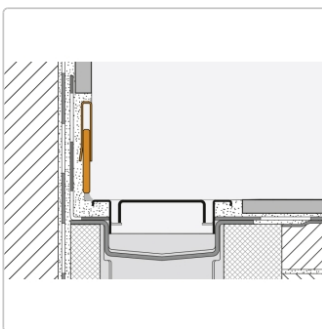

Produktinformation

Schlüter SHOWERPROFILE-RA SPRA33TSSG/100 H: 33-45 mm

Art-Nr.: SPRA33TSSG/100 / GTIN: 4011832208676 / Marke: [Schlüter](#)

68,95EUR / Stück

Grundpreis: 68,95EUR / Paket

inkl. 19% USt. zzgl. Versand

Lieferzeit: 3-6 Werktage

Produktinformation

Art:	Wandanschlussprofil
Farbe:	Steingrau
Gewicht:	0.485 kg/Stück
Herstellermaß:	H:33-45 mm, L:100 cm
Höhe:	33-45 mm
Länge:	100 cm
Material:	Edelstahl V4A farbig beschichtet
Nennmass:	100/33-45 mm
Serie:	Showerprofile-RA