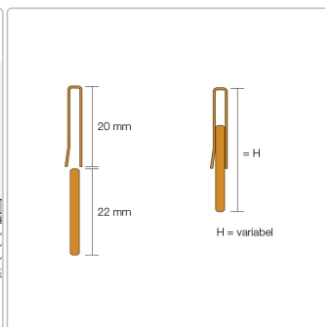

Produktinformation

Schlüter SHOWERPROFILE-RA SPRA23MGS/140 H: 23-35 mm

Art-Nr.: SPRA23MGS/140 / GTIN: 4011832209062 / Marke: [Schlüter](#)

74,95EUR / Stück

Grundpreis: 74,95EUR / Paket

inkl. 19% USt. zzgl. Versand

Lieferzeit: 3-6 Werktage

Produktinformation

Art:	Wandanschlussprofil
Farbe:	Graphitschwarz matt
Gewicht:	1,42 kg/Stück
Herstellermaß:	H:23-35 mm, L:140 cm
Höhe:	23-35 mm
Länge:	140 cm
Material:	Edelstahl V4A farbig beschichtet
Nennmass:	140/23-35 mm
Serie:	Showerprofile-RA