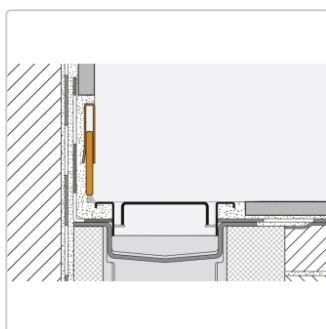

# Schlüter SHOWERPROFILE-RA SPRA23MGS/140 H: 23-35 mm

Art-Nr.: SPRA23MGS/140 / GTIN: 4011832209062 / Marke: [Schlüter](#)

**74,95EUR** / Stück

Grundpreis: 74,95EUR / Paket

inkl. 19% USt. zzgl. Versand

Lieferzeit: 3-6 Werktage

## Produktinformation

Art:	Wandanschlussprofil
Farbe:	Graphitschwarz matt
Gewicht:	1,42 kg/Stück
Herstellermaß:	H:23-35 mm, L:140 cm
Höhe:	23-35 mm
Länge:	140 cm
Material:	Edelstahl V4A farbig beschichtet
Nennmass:	140/23-35 mm
Serie:	Showerprofile-RA
Versand-Art:	Paketdienst