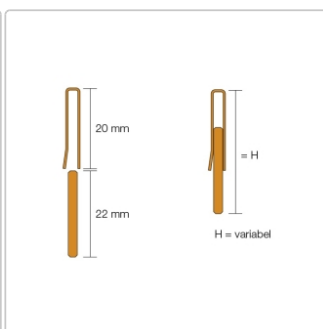

# Schlüter SHOWERPROFILE-RA SPRA23MGS/140 H: 23-35 mm

Art-Nr.: SPRA23MGS/140 / GTIN: 4011832209062 / Marke: [Schlüter](#)

**74,95EUR** / Stück

Grundpreis: 74,95EUR / Paket

inkl. 19% USt. zzgl. Versand

Lieferzeit: 3-6 Werktage

## Produktinformation

Art:	Wandanschlussprofil
Farbe:	Graphitschwarz matt
Gewicht:	1,42 kg/Stück
Herstellermaß:	H:23-35 mm, L:140 cm
Höhe:	23-35 mm
Länge:	140 cm
Material:	Edelstahl V4A farbig beschichtet
Nennmass:	140/23-35 mm
Serie:	Showerprofile-RA
Versand-Art:	Paketdienst