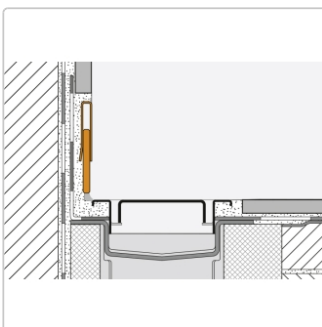

Produktinformation

Schlüter SHOWERPROFILE-RA SPRA23MGS/140 H: 23-35 mm

Art-Nr.: SPRA23MGS/140 / GTIN: 4011832209062 / Marke: [Schlüter](#)

74,95EUR / Stück

Grundpreis: 74,95EUR / Paket

inkl. 19% USt. zzgl. Versand

Lieferzeit: 3-6 Werktage

Produktinformation

Art:	Wandanschlussprofil
Farbe:	Graphitschwarz matt
Gewicht:	1,42 kg/Stück
Herstellermaß:	H:23-35 mm, L:140 cm
Höhe:	23-35 mm
Länge:	140 cm
Material:	Edelstahl V4A farbig beschichtet
Nennmass:	140/23-35 mm
Serie:	Showerprofile-RA