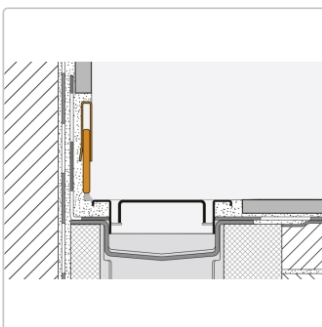

Produktinformation

Schlüter SHOWERPROFILE-RA SPRA23TSBG/140 H: 23-35 mm

Art-Nr.: SPRA23TSBG/140 / GTIN: 4011832209406 / Marke: [Schlüter](#)

76,95EUR / Stück

Grundpreis: 76,95EUR / Paket

inkl. 19% USt. zzgl. Versand

Lieferzeit: 3-6 Werktage

Produktinformation

| | |
|----------------|----------------------------------|
| Art: | Wandanschlussprofil |
| Farbe: | Beigegrau |
| Gewicht: | 0.791 kg/Stück |
| Herstellermaß: | H:23-35 mm, L:140 cm |
| Höhe: | 23-35 mm |
| Länge: | 140 cm |
| Material: | Edelstahl V4A farbig beschichtet |
| Nennmass: | 140/23-35 mm |
| Serie: | Showerprofile-RA |