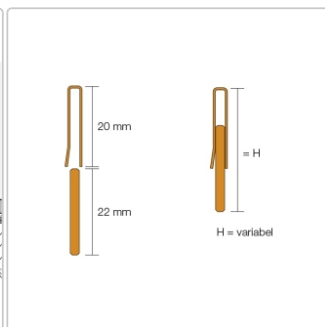

Produktinformation

Schlüter SHOWERPROFILE-RA SPRA23TSBG/140 H: 23-35 mm

Art-Nr.: SPRA23TSBG/140 / GTIN: 4011832209406 / Marke: [Schlüter](#)

76,95EUR / Stück

Grundpreis: 76,95EUR / Paket

inkl. 19% USt. zzgl. Versand

Lieferzeit: 3-6 Werktage

Produktinformation

| | |
|----------------|----------------------------------|
| Art: | Wandanschlussprofil |
| Farbe: | Beigegrau |
| Gewicht: | 0.791 kg/Stück |
| Herstellermaß: | H:23-35 mm, L:140 cm |
| Höhe: | 23-35 mm |
| Länge: | 140 cm |
| Material: | Edelstahl V4A farbig beschichtet |
| Nennmass: | 140/23-35 mm |
| Serie: | Showerprofile-RA |