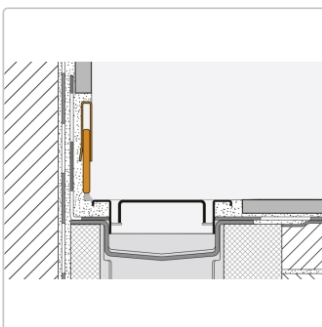

Produktinformation

Schlüter SHOWERPROFILE-RA SPRA23TSDA/140 H: 23-35 mm

Art-Nr.: SPRA23TSDA/140 / GTIN: 4011832209208 / Marke: [Schlüter](#)

76,95EUR / Stück

Grundpreis: 76,95EUR / Paket

inkl. 19% USt. zzgl. Versand

Lieferzeit: 3-6 Werktage