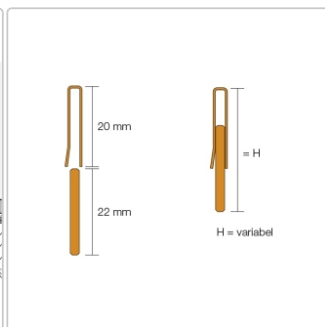

# Schlüter SHOWERPROFILE-RA SPRA23TSDA/140 H: 23-35 mm

Art-Nr.: SPRA23TSDA/140 / GTIN: 4011832209208 / Marke: [Schlüter](#)

**76,95EUR** / Stück

Grundpreis: 76,95EUR / Paket

inkl. 19% USt. zzgl. Versand

Lieferzeit: 3-6 Werktage

## Produktinformation

Art:	Wandanschlussprofil
Farbe:	Dunkelanthrazit
Gewicht:	0.791 kg/Stück
Herstellermaß:	H:23-35 mm, L:140 cm
Höhe:	23-35 mm
Länge:	140 cm
Material:	Edelstahl V4A farbig beschichtet
Nennmass:	140/23-35 mm
Serie:	Showerprofile-RA
Versand-Art:	Paketdienst