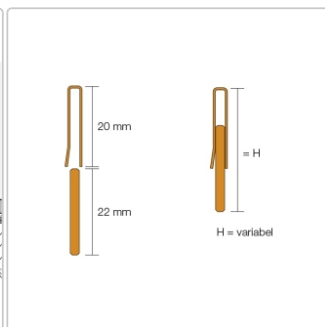

Produktinformation

Schlüter SHOWERPROFILE-RA SPRA23TSG/140 H: 23-35 mm

Art-Nr.: SPRA23TSG/140 / GTIN: 4011832209345 / Marke: [Schlüter](#)

76,95EUR / Stück

Grundpreis: 76,95EUR / Paket

inkl. 19% USt. zzgl. Versand

Lieferzeit: 3-6 Werktage

Produktinformation

Art:	Wandanschlussprofil
Farbe:	Grau
Gewicht:	0.791 kg/Stück
Herstellermaß:	H:23-35 mm, L:140 cm
Höhe:	23-35 mm
Länge:	140 cm
Material:	Edelstahl V4A farbig beschichtet
Nennmass:	140/23-35 mm
Serie:	Showerprofile-RA