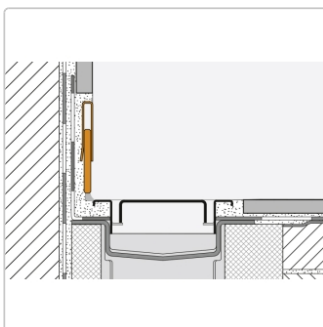

Produktinformation

Schlüter SHOWERPROFILE-RA SPRA23TSG/140 H: 23-35 mm

Art-Nr.: SPRA23TSG/140 / GTIN: 4011832209345 / Marke: [Schlüter](#)

76,95EUR / Stück

Grundpreis: 76,95EUR / Paket

inkl. 19% USt. zzgl. Versand

Lieferzeit: 3-6 Werktage

Produktinformation

Art:	Wandanschlussprofil
Farbe:	Grau
Gewicht:	0.791 kg/Stück
Herstellermaß:	H:23-35 mm, L:140 cm
Höhe:	23-35 mm
Länge:	140 cm
Material:	Edelstahl V4A farbig beschichtet
Nennmass:	140/23-35 mm
Serie:	Showerprofile-RA