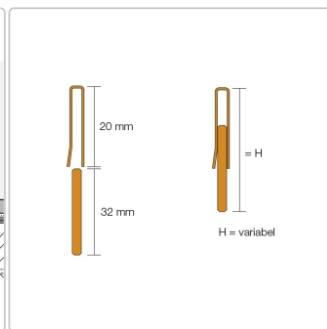

Produktinformation

Schlüter SHOWERPROFILE-RA SPRA33TSC/140 H: 33-45 mm

Art-Nr.: SPRA33TSC/140 / GTIN: 4011832208522 / Marke: [Schlüter](#)

82,95EUR / Stück

Grundpreis: 82,95EUR / Paket

inkl. 19% USt. zzgl. Versand

Lieferzeit: 3-6 Werktage

Produktinformation

Art:	Wandanschlussprofil
Farbe:	Creme
Gewicht:	1.016 kg/Stück
Herstellermaß:	H:33-45 mm, L:140 cm
Höhe:	33-45 mm
Länge:	140 cm
Material:	Edelstahl V4A farbig beschichtet
Nennmass:	140/33-45 mm
Serie:	Showerprofile-RA