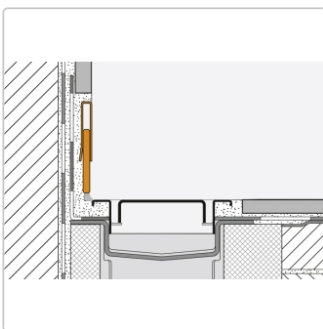

Produktinformation

Schlüter SHOWERPROFILE-RA SPRA33TSC/140 H: 33-45 mm

Art-Nr.: SPRA33TSC/140 / GTIN: 4011832208522 / Marke: [Schlüter](#)

82,95EUR / Stück

Grundpreis: 82,95EUR / Paket

inkl. 19% USt. zzgl. Versand

Lieferzeit: 3-6 Werktage

Produktinformation

Art:	Wandanschlussprofil
Farbe:	Creme
Gewicht:	1.016 kg/Stück
Herstellermaß:	H:33-45 mm, L:140 cm
Höhe:	33-45 mm
Länge:	140 cm
Material:	Edelstahl V4A farbig beschichtet
Nennmass:	140/33-45 mm
Serie:	Showerprofile-RA