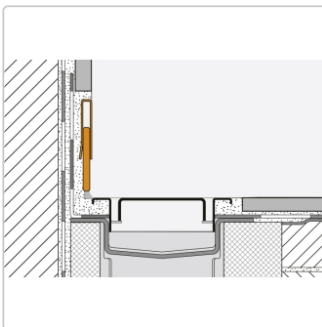

Produktinformation

Schlüter SHOWERPROFILE-RA SPRA33TSSG/140 H: 33-45 mm

Art-Nr.: SPRA33TSSG/140 / GTIN: 4011832208652 / Marke: [Schlüter](#)

82,95EUR / Stück

Grundpreis: 82,95EUR / Paket

inkl. 19% USt. zzgl. Versand

Lieferzeit: 3-6 Werktage

Produktinformation

Art:	Wandanschlussprofil
Farbe:	Steingrau
Gewicht:	1.016 kg/Stück
Herstellermaß:	H:33-45 mm, L:140 cm
Höhe:	33-45 mm
Länge:	140 cm
Material:	Edelstahl V4A farbig beschichtet
Nennmass:	140/33-45 mm
Serie:	Showerprofile-RA