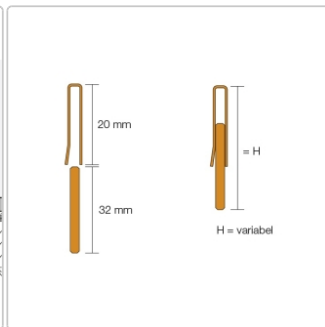

Produktinformation

Schlüter SHOWERPROFILE-RA SPRA33TSSG/140 H: 33-45 mm

Art-Nr.: SPRA33TSSG/140 / GTIN: 4011832208652 / Marke: [Schlüter](#)

82,95EUR / Stück

Grundpreis: 82,95EUR / Paket

inkl. 19% USt. zzgl. Versand

Lieferzeit: 3-6 Werktage

Produktinformation

Art:	Wandanschlussprofil
Farbe:	Steingrau
Gewicht:	1.016 kg/Stück
Herstellermaß:	H:33-45 mm, L:140 cm
Höhe:	33-45 mm
Länge:	140 cm
Material:	Edelstahl V4A farbig beschichtet
Nennmass:	140/33-45 mm
Serie:	Showerprofile-RA