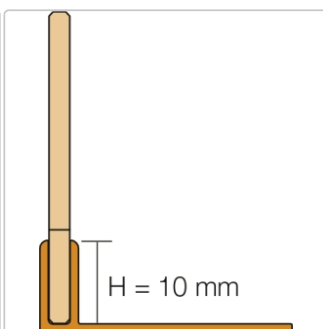

# Schlüter SHOWERPROFILE-SPS 100 SPSB100MBW/200 Höhe 10 mm

Art-Nr.: SPSB100MBW/200 / GTIN: 4011832208867 / Marke: [Schlüter](#)

**111,95EUR** / Stück

Grundpreis: 111,95EUR / Paket

inkl. 19% USt. zzgl. Versand

## Produktinformation

Art:	Gefällekeil
Eigenschaft:	für Belagstärken 10-18 mm
Farbe:	Brillantweiß Matt
Gewicht:	1,081 kg/Stück
Höhe:	10 mm
Länge:	200 cm
Serie:	Showerprofile-SA
Versand-Art:	Spedition

Gefällekeil für die seitlichen Wangen

**Schlüter®-SHOWERPROFILE-S** ist ein Gefällekeil aus einem gebürsteten Edelstahl-Flachprofil mit 2 % Gefälle zur Verkleidung der seitlichen Wangen von bodengleichen Duschen. Das Profil ist rückseitig mit einem Vlies zur Verankerung im Fliesenkleber ausgestattet. Zur bodenseitigen Aufnahme dient ein systemzugehöriges Trägerprofil aus Hart-PVC in verschiedenen Höhen mit U-förmiger Aufnahmenut. Zur Höhenanpassung wird der überlange Gefällekeil an der niedrigen und / oder hohen Seite nach Bedarf gekürzt. Der Gefällekeil ist links oder rechts zum Bodenübergang oder unter den Fliesen einer Seitenwand verwendbar.