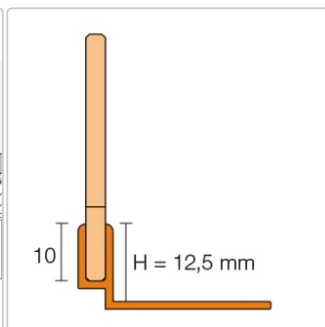

## Höhe: 12,5 mm

Art-Nr.: SPSB125MBW/200 / GTIN: 4011832208898 / Marke: [Schlüter](#)

**111,95EUR** / Stück

Grundpreis: 111,95EUR / Paket

inkl. 19% USt. zzgl. Versand

Lieferzeit: 3-6 Werktage

---

## Produktinformation

Art:	Gefällekeil
Eigenschaft:	für Belagstärken 12,5-20 mm
Farbe:	Brillantweiß Matt
Gewicht:	1,088 kg/Stück
Höhe:	12,5 mm
Länge:	200 cm
Serie:	Showerprofile-SA

Gefällekeil für die seitlichen Wangen

**Schlüter®-SHOWERPROFILE-S** ist ein Gefällekeil aus einem gebürsteten Edelstahl-Flachprofil mit 2 % Gefälle zur Verkleidung der seitlichen Wangen von bodengleichen Duschen. Das Profil ist rückseitig mit einem Vlies zur Verankerung im Fliesenkleber ausgestattet. Zur bodenseitigen Aufnahme dient ein systemzugehöriges Trägerprofil aus Hart-PVC in verschiedenen Höhen mit U-förmiger Aufnahmenut. Zur Höhenanpassung wird der überlange Gefällekeil an der niedrigen und / oder hohen Seite nach Bedarf gekürzt. Der Gefällekeil ist links oder rechts zum Bodenübergang oder unter den Fliesen einer Seitenwand verwendbar.