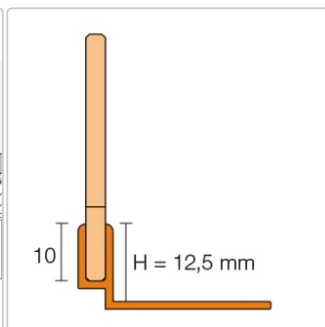

Produktinformation

Schlüter SHOWERPROFILE-SPS 125 SPSB125MBW/200

Höhe: 12,5 mm

Art-Nr.: SPSB125MBW/200 / GTIN: 4011832208898 / Marke: [Schlüter](#)

111,95EUR / Stück

Grundpreis: 111,95EUR / Paket

inkl. 19% USt. zzgl. Versand

Lieferzeit: 3-6 Werktage

Produktinformation

Art: Gefällekeil
Eigenschaft: für Belagstärken 12,5-20 mm
Farbe: Brillantweiß Matt
Gewicht: 1,088 kg/Stück
Höhe: 12,5 mm
Länge: 200 cm
Serie: Showerprofile-SA
Versand-Art: Spedition

Gefällekeil für die seitlichen Wangen

Schlüter®-SHOWERPROFILE-S ist ein Gefällekeil aus einem gebürsteten Edelstahl-Flachprofil mit 2 % Gefälle zur Verkleidung der seitlichen Wangen von bodengleichen Duschen. Das Profil ist rückseitig mit einem Vlies zur Verankerung im Fliesenkleber ausgestattet. Zur bodenseitigen Aufnahme dient ein systemzugehöriges Trägerprofil aus Hart-PVC in verschiedenen Höhen mit U-förmiger Aufnahmenut. Zur Höhenanpassung wird der überlange Gefällekeil an der niedrigen und / oder hohen Seite nach Bedarf gekürzt. Der Gefällekeil ist links oder rechts zum Bodenübergang oder unter den Fliesen einer Seitenwand verwendbar.