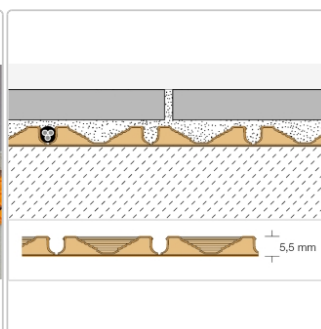

## Produktinformation

Art:	Entkopplungsmatte selbstklebend
Gebinde:	Matte
Gewicht:	0,75 kg/Stück
Höhe:	5,5 mm
Nennmass:	80x98cm
Serie:	Ditra-HEAT
Versand-Art:	Paketdienst
Eigenschaft:	ohne Trägervlies

Schlüter-DITRA-HEAT-PS Schnell verlegt dank selbstklebender Peel & Stick-Technologie