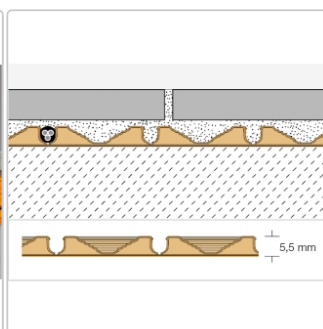

Produktinformation

Schlüter Ditra HEAT PS Entkopplungsmatte selbstklebend 80x98cm

Art-Nr.: DHP55MA / GTIN: 4011832202490 / Marke: [Schlüter](#)

Sonderangebot*

16,00EUR / Stück

Sonderangebot 18,40EUR (Sie sparen 2,40EUR)

Grundpreis: 20,51EUR / m²

inkl. 19% USt. zzgl. Versand

Lieferzeit: 3-6 Werktage