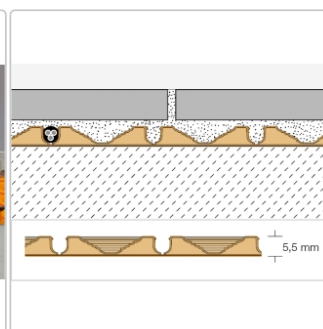

Produktinformation

Schlüter Ditra HEAT PS Entkopplungsmatte selbstklebend Rolle 12,5m²

Art-Nr.: DHPS512M / GTIN: 4011832202506 / Marke: [Schlüter](#)

Sonderangebot*

219,00EUR / Rolle

Sonderangebot 259,95EUR (Sie sparen 40,95EUR)

Grundpreis: 17,52EUR / m²

inkl. 19% USt. zzgl. Versand

Lieferzeit: 3-6 Werktage

Produktinformation

Art: Entkopplungsmatte selbstklebend
Gebinde: Rolle
Gewicht: 11,85 kg/Rolle
Höhe: 5,5 mm
Länge: 12,5 m²/Matte
Nennmass: 12,76x0,98 m
Serie: Ditra-HEAT
Versand-Art: Paketdienst
Eigenschaft: ohne Trägervlies