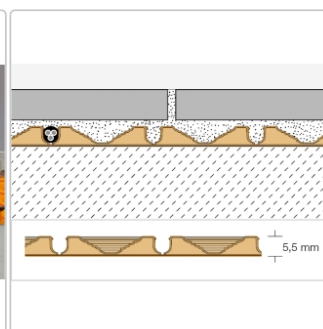

Produktinformation

Schlüter Ditra HEAT PS Entkopplungsmatte selbstklebend Rolle 12,5m²

Art-Nr.: DHPS512M / GTIN: 4011832202506 / Marke: [Schlüter](#)

Sonderangebot*

219,00EUR / Rolle

Sonderangebot 259,95EUR (Sie sparen 40,95EUR)

Grundpreis: 17,52EUR / m²

inkl. 19% USt. zzgl. Versand

Lieferzeit: 3-6 Werktage

Produktinformation

Art: Enkopplungsmatte selbstklebend
Gebinde: 12,5 m²/Rolle
Gewicht: 11,85 kg/Rolle
Höhe: 5,5 mm
Länge: 12,5 m²/Matte
Nennmass: 12,76x0,98 m
Serie: Ditra-HEAT
Versand-Art: Paketdienst