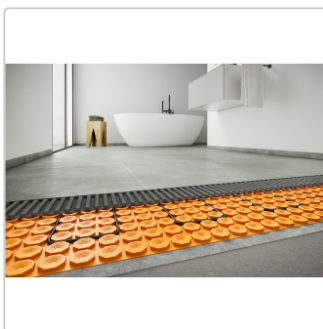

Produktinformation

Schlüter Ditra HEAT-DUO-PS Entkopplungsmatte selbstklebend 80x98cm

Art-Nr.: DHDPS8MA / GTIN: 4011832202513 / Marke: [Schlüter](#)

Sonderangebot*

19,00EUR / Stück

Sonderangebot 21,95EUR (Sie sparen 2,95EUR)

Grundpreis: 24,36EUR / m²

inkl. 19% USt. zzgl. Versand

Lieferzeit: 3-6 Werktage

Produktinformation

Art: Entkopplungsmatte selbstklebend
Gebinde: Matte
Gewicht: 1,15 kg/Stück
Höhe: 7,6 mm
Nennmass: 80x98cm
Serie: Ditra-HEAT-DUO-PS
Eigenschaft: DUO - mit Trägervlies

Schlüter-DITRA-HEAT-DUO-PS Selbstklebende Variante der DITRA-HEAT-DUO

Wenn Wärme schnell und für kurze Zeit benötigt wird und zudem ein geeigneter Untergrund vorhanden ist, können Sie unsere spezielle Entkopplungsmatte Schlüter-DITRA-HEAT-DUO-PS als smarte System-Lösung für die **Entkopplung** und **Beheizung** Ihrer Fliesenbeläge einsetzen. Sie bietet alle Vorteile der DITRA-HEAT-DUO (schnelleres Aufheizverhalten und zusätzliche Trittschalldämmung) und spart darüber hinaus bei der Verarbeitung Zeit und Material durch die **selbstklebende Peel & Stick-Technologie**.