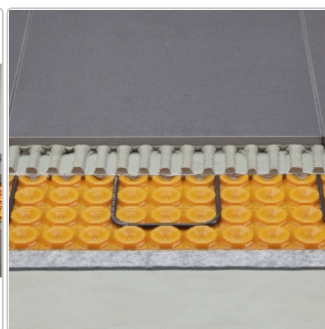

Produktinformation

Schlüter Ditra HEAT-DUO-PS Entkopplungsmatte selbstklebend 80x98cm

Art-Nr.: DHDPS8MA / GTIN: 4011832202513 / Marke: [Schlüter](#)

Sonderangebot*

19,00EUR / Stück

Sonderangebot 21,95EUR (Sie sparen 2,95EUR)

Grundpreis: 24,36EUR / m²

inkl. 19% USt. zzgl. Versand

Lieferzeit: 3-6 Werktage

Produktinformation

Art: Entkopplungsmatte selbstklebend
Gebinde: 0,78 m²/Matte
Gewicht: 1,15 kg/Stück
Höhe: 7,6 mm
Nennmass: 80x98cm
Serie: Ditra-HEAT-DUO-PS
Versand-Art: Paketdienst

Schlüter-DITRA-HEAT-DUO-PS Selbstklebende Variante der DITRA-HEAT-DUO

Wenn Wärme schnell und für kurze Zeit benötigt wird und zudem ein geeigneter Untergrund vorhanden ist, können Sie unsere spezielle Entkopplungsmatte Schlüter-DITRA-HEAT-DUO-PS als smarte System-Lösung für die **Entkopplung** und **Beheizung** Ihrer Fliesenbeläge einsetzen. Sie bietet alle Vorteile der DITRA-HEAT-DUO (schnelleres Aufheizverhalten und zusätzliche Trittschalldämmung) und spart darüber hinaus bei der Verarbeitung Zeit und Material durch die **selbstklebende Peel & Stick-Technologie**.