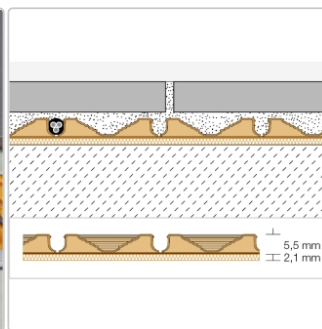

Produktinformation

Schlüter Ditra HEAT-DUO-PS Entkopplungsmatte selbstklebend 80x98cm

Art-Nr.: DHDPS8MA / GTIN: 4011832202513 / Marke: [Schlüter](#)

Sonderangebot*

19,00EUR / Stück

Sonderangebot 21,95EUR (Sie sparen 2,95EUR)

Grundpreis: 24,36EUR / m²

inkl. 19% USt. zzgl. Versand

Lieferzeit: 3-6 Werktage

Produktinformation

Art: Entkopplungsmatte selbstklebend
Gebinde: 0,78 m²/Matte
Gewicht: 1,15 kg/Stück
Höhe: 7,6 mm
Nennmass: 80x98cm
Serie: Ditra-HEAT-DUO-PS
Versand-Art: Paketdienst