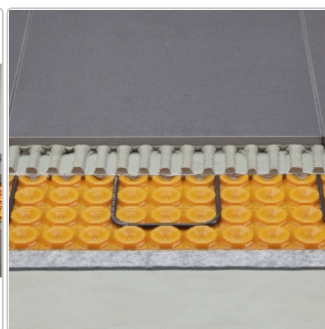

Produktinformation

Schlüter Ditra HEAT-DUO-PS Entkopplungsmatte selbstklebend 80x98cm

Art-Nr.: DHDPS8MA / GTIN: 4011832202513 / Marke: [Schlüter](#)

Sonderangebot*

19,00EUR / Stück

Sonderangebot 21,95EUR (Sie sparen 2,95EUR)

Grundpreis: 24,36EUR / m²

inkl. 19% USt. zzgl. Versand

Lieferzeit: 3-6 Werktage

Produktinformation

Art: Entkopplungsmatte selbstklebend
Gebinde: Matte
Gewicht: 1,15 kg/Stück
Höhe: 7,6 mm
Nennmass: 80x98cm
Serie: Ditra-HEAT-DUO-PS
Eigenschaft: DUO - mit Trägervlies

Schlüter-DITRA-HEAT-DUO-PS Selbstklebende Variante der DITRA-HEAT-DUO

Wenn Wärme schnell und für kurze Zeit benötigt wird und zudem ein geeigneter Untergrund vorhanden ist, können Sie unsere spezielle Entkopplungsmatte Schlüter-DITRA-HEAT-DUO-PS als smarte System-Lösung für die **Entkopplung** und **Beheizung** Ihrer Fliesenbeläge einsetzen. Sie bietet alle Vorteile der DITRA-HEAT-DUO (schnelleres Aufheizverhalten und zusätzliche Trittschalldämmung) und spart darüber hinaus bei der Verarbeitung Zeit und Material durch die **selbstklebende Peel & Stick-Technologie**.