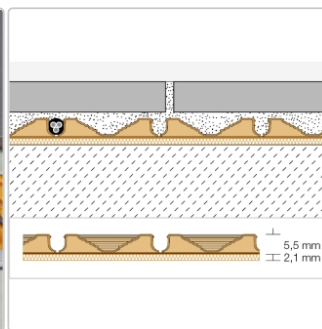

Produktinformation

Schlüter Ditra HEAT-DUO-PS Entkopplungsmatte selbstklebend 80x98cm

Art-Nr.: DHDPS8MA / GTIN: 4011832202513 / Marke: [Schlüter](#)

Sonderangebot*

19,00EUR / Stück

Sonderangebot 21,95EUR (Sie sparen 2,95EUR)

Grundpreis: 24,36EUR / m²

inkl. 19% USt. zzgl. Versand

Lieferzeit: 3-6 Werktage

Produktinformation

Art: Entkopplungsmatte selbstklebend
Gebinde: Matte
Gewicht: 1,15 kg/Stück
Höhe: 7,6 mm
Nennmass: 80x98cm
Serie: Ditra-HEAT-DUO-PS
Eigenschaft: DUO - mit Trägervlies