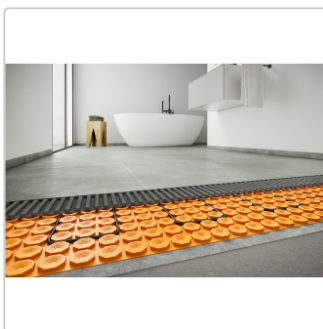

Produktinformation

Schlüter Ditra HEAT-DUO-PS Entkopplungsmatte selbstklebend 80x98cm

Art-Nr.: DHDPS8MA / GTIN: 4011832202513 / Marke: [Schlüter](#)

Sonderangebot*

19,00EUR / Stück

Sonderangebot 21,95EUR (Sie sparen 2,95EUR)

Grundpreis: 24,36EUR / m²

inkl. 19% USt. zzgl. Versand

Lieferzeit: 3-6 Werktage

Produktinformation

Art: Entkopplungsmatte selbstklebend
Gebinde: 0,78 m²/Matte
Gewicht: 1,15 kg/Stück
Höhe: 7,6 mm
Nennmass: 80x98cm
Serie: Ditra-HEAT-DUO-PS
Versand-Art: Paketdienst

Schlüter-DITRA-HEAT-DUO-PS Selbstklebende Variante der DITRA-HEAT-DUO

Wenn Wärme schnell und für kurze Zeit benötigt wird und zudem ein geeigneter Untergrund vorhanden ist, können Sie unsere spezielle Entkopplungsmatte Schlüter-DITRA-HEAT-DUO-PS als smarte System-Lösung für die **Entkopplung** und **Beheizung** Ihrer Fliesenbeläge einsetzen. Sie bietet alle Vorteile der DITRA-HEAT-DUO (schnelleres Aufheizverhalten und zusätzliche Trittschalldämmung) und spart darüber hinaus bei der Verarbeitung Zeit und Material durch die **selbstklebende Peel & Stick-Technologie**.