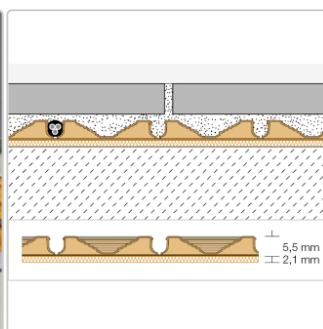

Produktinformation

Schlüter Ditra HEAT-DUO-PS Entkopplungsmatte selbstklebend Rolle 10 m²

Art-Nr.: DHDPS810M / GTIN: 4011832202520 / Marke: [Schlüter](#)

Sonderangebot*

234,00EUR / Rolle

Sonderangebot 254,95EUR (Sie sparen 20,95EUR)

Grundpreis: 23,40EUR / m²

inkl. 19% USt. zzgl. Versand

Lieferzeit: 3-6 Werktage