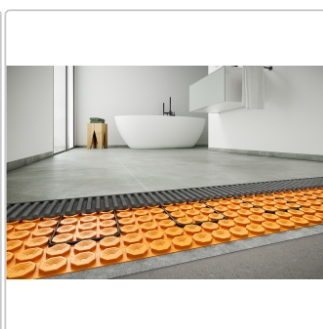

Produktinformation

Schlüter Ditra HEAT-DUO-PS Entkopplungsmatte selbstklebend Rolle 10 m²

Art-Nr.: DHDPS810M / GTIN: 4011832202520 / Marke: [Schlüter](#)

Sonderangebot*

234,00EUR / Rolle

Sonderangebot 254,95EUR (Sie sparen 20,95EUR)

Grundpreis: 23,40EUR / m²

inkl. 19% USt. zzgl. Versand

Lieferzeit: 3-6 Werktage

Produktinformation

Art: Entkopplungsmatte selbstklebend
Gebinde: 10 m²/Rolle
Gewicht: 14,75 kg/Rolle
Höhe: 7,6 mm
Nennmass: 10,2x0,98 m
Serie: Ditra-HEAT-DUO
Versand-Art: Paketdienst