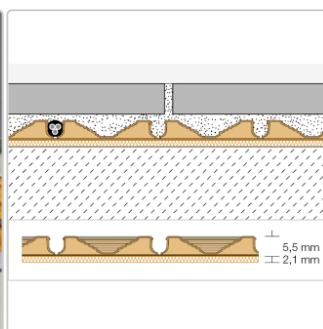

Produktinformation

Schlüter Ditra HEAT-DUO-PS Entkopplungsmatte selbstklebend Rolle 10 m²

Art-Nr.: DHDPS810M / GTIN: 4011832202520 / Marke: [Schlüter](#)

Sonderangebot*

234,00EUR / Rolle

Sonderangebot 254,95EUR (Sie sparen 20,95EUR)

Grundpreis: 23,40EUR / m²

inkl. 19% USt. zzgl. Versand

Lieferzeit: 3-6 Werktage

Produktinformation

Art: Entkopplungsmatte selbstklebend
Gebinde: 10 m²/Rolle
Gewicht: 14,75 kg/Rolle
Höhe: 7,6 mm
Nennmass: 10,2x0,98 m
Serie: Ditra-HEAT-DUO
Versand-Art: Paketdienst