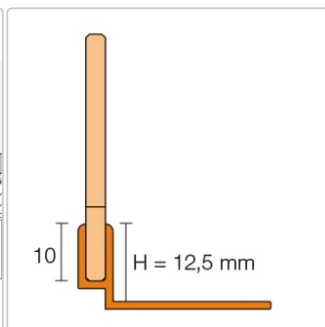

## Höhe: 12,5 mm

Art-Nr.: SPSB125MGS/200 / GTIN: 4011832209055 / Marke: [Schlüter](#)

**111,95EUR** / Stück

Grundpreis: 111,95EUR / Paket

inkl. 19% USt. zzgl. Versand

Lieferzeit: 3-6 Werktage

## Produktinformation

Art:	Gefällekeil
Eigenschaft:	für Belagstärken 12,5-20 mm
Farbe:	Graphitschwarz matt
Gewicht:	1,088 kg/Stück
Höhe:	12,5 mm
Länge:	200 cm
Serie:	Showerprofile-SA

Gefällekeil für die seitlichen Wangen

**Schlüter®-SHOWERPROFILE-S** ist ein Gefällekeil aus einem gebürsteten Edelstahl-Flachprofil mit 2 % Gefälle zur Verkleidung der seitlichen Wangen von bodengleichen Duschen. Das Profil ist rückseitig mit einem Vlies zur Verankerung im Fliesenkleber ausgestattet. Zur bodenseitigen Aufnahme dient ein systemzugehöriges Trägerprofil aus Hart-PVC in verschiedenen Höhen mit U-förmiger Aufnahmenut. Zur Höhenanpassung wird der überlange Gefällekeil an der niedrigen und / oder hohen Seite nach Bedarf gekürzt. Der Gefällekeil ist links oder rechts zum Bodenübergang oder unter den Fliesen einer Seitenwand verwendbar.