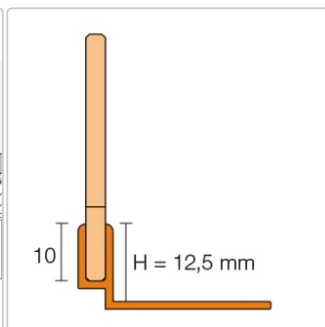

## Höhe: 12,5 mm

Art-Nr.: SPSB125MGS/200 / GTIN: 4011832209055 / Marke: [Schlüter](#)

**111,95EUR** / Stück

Grundpreis: 111,95EUR / Paket

inkl. 19% USt. zzgl. Versand

Lieferzeit: 3-6 Werktage

---

## Produktinformation

Art: Gefällekeil  
Eigenschaft: für Belagstärken 12,5-20 mm  
Farbe: Graphitschwarz matt  
Gewicht: 1,088 kg/Stück  
Höhe: 12,5 mm  
Länge: 200 cm  
Serie: Showerprofile-SA  
Versand-Art: Spedition

Gefällekeil für die seitlichen Wangen

**Schlüter®-SHOWERPROFILE-S** ist ein Gefällekeil aus einem gebürsteten Edelstahl-Flachprofil mit 2 % Gefälle zur Verkleidung der seitlichen Wangen von bodengleichen Duschen. Das Profil ist rückseitig mit einem Vlies zur Verankerung im Fliesenkleber ausgestattet. Zur bodenseitigen Aufnahme dient ein systemzugehöriges Trägerprofil aus Hart-PVC in verschiedenen Höhen mit U-förmiger Aufnahmenut. Zur Höhenanpassung wird der überlange Gefällekeil an der niedrigen und / oder hohen Seite nach Bedarf gekürzt. Der Gefällekeil ist links oder rechts zum Bodenübergang oder unter den Fliesen einer Seitenwand verwendbar.