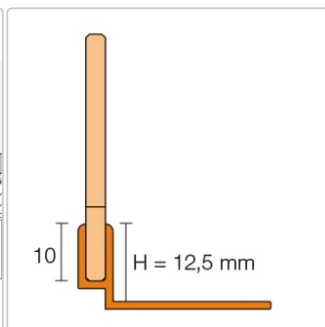

Produktinformation

Schlüter SHOWERPROFILE-SPS 125 SPSB125TSBG/200

Höhe: 12,5 mm

Art-Nr.: SPSB125TSBG/200 / GTIN: 4011832209574 / Marke: [Schlüter](#)

115,95EUR / Stück

Grundpreis: 115,95EUR / Paket

inkl. 19% USt. zzgl. Versand

Lieferzeit: 3-6 Werktage

Produktinformation

Art:	Gefällekeil
Eigenschaft:	für Belagstärken 12,5-20 mm
Farbe:	Beigegrau
Gewicht:	1,088 kg/Stück
Höhe:	12,5 mm
Länge:	200 cm
Serie:	Showerprofile-SA

Gefällekeil für die seitlichen Wangen

Schlüter®-SHOWERPROFILE-S ist ein Gefällekeil aus einem gebürsteten Edelstahl-Flachprofil mit 2 % Gefälle zur Verkleidung der seitlichen Wangen von bodengleichen Duschen. Das Profil ist rückseitig mit einem Vlies zur Verankerung im Fliesenkleber ausgestattet. Zur bodenseitigen Aufnahme dient ein systemzugehöriges Trägerprofil aus Hart-PVC in verschiedenen Höhen mit U-förmiger Aufnahmenut. Zur Höhenanpassung wird der überlange Gefällekeil an der niedrigen und / oder hohen Seite nach Bedarf gekürzt. Der Gefällekeil ist links oder rechts zum Bodenübergang oder unter den Fliesen einer Seitenwand verwendbar.