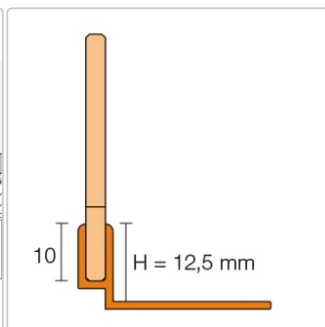

Produktinformation

Schlüter SHOWERPROFILE-SPS 125 SPSB125TSC/200

Höhe: 12,5 mm

Art-Nr.: SPSB125TSC/200 / GTIN: 4011832208485 / Marke: [Schlüter](#)

115,95EUR / Stück

Grundpreis: 115,95EUR / Paket

inkl. 19% USt. zzgl. Versand

Lieferzeit: 3-6 Werktage

Produktinformation

| | |
|--------------|-----------------------------|
| Art: | Gefällekeil |
| Eigenschaft: | für Belagstärken 12,5-20 mm |
| Farbe: | Creme |
| Gewicht: | 1,088 kg/Stück |
| Höhe: | 12,5 mm |
| Länge: | 200 cm |
| Serie: | Showerprofile-SA |

Gefällekeil für die seitlichen Wangen

Schlüter®-SHOWERPROFILE-S ist ein Gefällekeil aus einem gebürsteten Edelstahl-Flachprofil mit 2 % Gefälle zur Verkleidung der seitlichen Wangen von bodengleichen Duschen. Das Profil ist rückseitig mit einem Vlies zur Verankerung im Fliesenkleber ausgestattet. Zur bodenseitigen Aufnahme dient ein systemzugehöriges Trägerprofil aus Hart-PVC in verschiedenen Höhen mit U-förmiger Aufnahmenut. Zur Höhenanpassung wird der überlange Gefällekeil an der niedrigen und / oder hohen Seite nach Bedarf gekürzt. Der Gefällekeil ist links oder rechts zum Bodenübergang oder unter den Fliesen einer Seitenwand verwendbar.