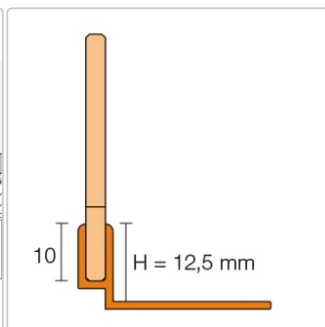

Produktinformation

Schlüter SHOWERPROFILE-SPS 125 SPSB125TSC/200

Höhe: 12,5 mm

Art-Nr.: SPSB125TSC/200 / GTIN: 4011832208485 / Marke: [Schlüter](#)

115,95EUR / Stück

Grundpreis: 115,95EUR / Paket

inkl. 19% USt. zzgl. Versand

Lieferzeit: 3-6 Werktage

Produktinformation

Art:	Gefällekeil
Eigenschaft:	für Belagstärken 12,5-20 mm
Farbe:	Creme
Gewicht:	1,088 kg/Stück
Höhe:	12,5 mm
Länge:	200 cm
Serie:	Showerprofile-SA
Versand-Art:	Spedition

Gefällekeil für die seitlichen Wangen

Schlüter®-SHOWERPROFILE-S ist ein Gefällekeil aus einem gebürsteten Edelstahl-Flachprofil mit 2 % Gefälle zur Verkleidung der seitlichen Wangen von bodengleichen Duschen. Das Profil ist rückseitig mit einem Vlies zur Verankerung im Fliesenkleber ausgestattet. Zur bodenseitigen Aufnahme dient ein systemzugehöriges Trägerprofil aus Hart-PVC in verschiedenen Höhen mit U-förmiger Aufnahmenut. Zur Höhenanpassung wird der überlange Gefällekeil an der niedrigen und / oder hohen Seite nach Bedarf gekürzt. Der Gefällekeil ist links oder rechts zum Bodenübergang oder unter den Fliesen einer Seitenwand verwendbar.