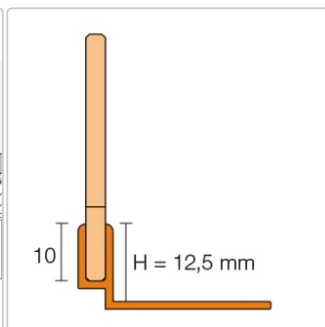

## Höhe: 12,5 mm

Art-Nr.: SPSB125TSG/200 / GTIN: 4011832209314 / Marke: [Schlüter](#)

**115,95EUR** / Stück

Grundpreis: 115,95EUR / Paket

inkl. 19% USt. zzgl. Versand

Lieferzeit: 3-6 Werktage

## Produktinformation

Art:	Gefällekeil
Eigenschaft:	für Belagstärken 12,5-20 mm
Farbe:	Grau
Gewicht:	1,088 kg/Stück
Höhe:	12,5 mm
Länge:	200 cm
Serie:	Showerprofile-SA

Gefällekeil für die seitlichen Wangen

**Schlüter®-SHOWERPROFILE-S** ist ein Gefällekeil aus einem gebürsteten Edelstahl-Flachprofil mit 2 % Gefälle zur Verkleidung der seitlichen Wangen von bodengleichen Duschen. Das Profil ist rückseitig mit einem Vlies zur Verankerung im Fliesenkleber ausgestattet. Zur bodenseitigen Aufnahme dient ein systemzugehöriges Trägerprofil aus Hart-PVC in verschiedenen Höhen mit U-förmiger Aufnahmenut. Zur Höhenanpassung wird der überlange Gefällekeil an der niedrigen und / oder hohen Seite nach Bedarf gekürzt. Der Gefällekeil ist links oder rechts zum Bodenübergang oder unter den Fliesen einer Seitenwand verwendbar.