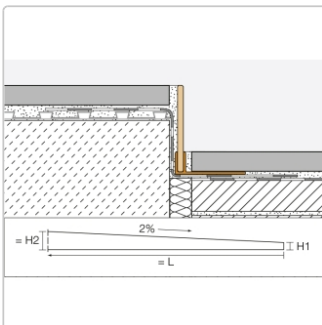

## Produktinformation

Art:	Gefällekeil
Eigenschaft:	für Belagstärken 12,5-20 mm
Farbe:	Elfenbein
Gewicht:	1,088 kg/Stück
Höhe:	12,5 mm
Länge:	200 cm
Serie:	Showerprofile-SA

Gefällekeil für die seitlichen Wangen

**Schlüter®-SHOWERPROFILE-S** ist ein Gefällekeil aus einem gebürsteten Edelstahl-Flachprofil mit 2 % Gefälle zur Verkleidung der seitlichen Wangen von bodengleichen Duschen. Das Profil ist rückseitig mit einem Vlies zur Verankerung im Fliesenkleber ausgestattet. Zur bodenseitigen Aufnahme dient ein systemzugehöriges Trägerprofil aus Hart-PVC in verschiedenen Höhen mit U-förmiger Aufnahmenut. Zur Höhenanpassung wird der überlange Gefällekeil an der niedrigen und / oder hohen Seite nach Bedarf gekürzt. Der Gefällekeil ist links oder rechts zum Bodenübergang oder unter den Fliesen einer Seitenwand verwendbar.