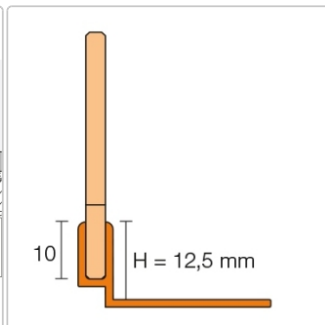

## Höhe: 12,5 mm

Art-Nr.: SPSB125TSI/200 / GTIN: 4011832208331 / Marke: [Schlüter](#)

**115,95EUR** / Stück

Grundpreis: 115,95EUR / Paket

inkl. 19% USt. zzgl. Versand

Lieferzeit: 3-6 Werktage

## Produktinformation

Art:	Gefällekeil
Eigenschaft:	für Belagstärken 12,5-20 mm
Farbe:	Elfenbein
Gewicht:	1,088 kg/Stück
Höhe:	12,5 mm
Länge:	200 cm
Serie:	Showerprofile-SA

Gefällekeil für die seitlichen Wangen

**Schlüter®-SHOWERPROFILE-S** ist ein Gefällekeil aus einem gebürsteten Edelstahl-Flachprofil mit 2 % Gefälle zur Verkleidung der seitlichen Wangen von bodengleichen Duschen. Das Profil ist rückseitig mit einem Vlies zur Verankerung im Fliesenkleber ausgestattet. Zur bodenseitigen Aufnahme dient ein systemzugehöriges Trägerprofil aus Hart-PVC in verschiedenen Höhen mit U-förmiger Aufnahmenut. Zur Höhenanpassung wird der überlange Gefällekeil an der niedrigen und / oder hohen Seite nach Bedarf gekürzt. Der Gefällekeil ist links oder rechts zum Bodenübergang oder unter den Fliesen einer Seitenwand verwendbar.