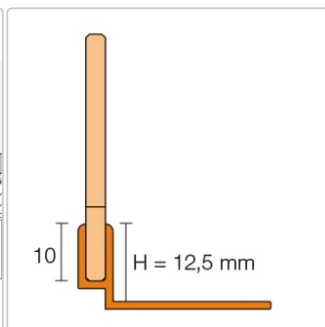

Produktinformation

Schlüter SHOWERPROFILE-SPS 125 SPSB125TSSG/200

Höhe: 12,5 mm

Art-Nr.: SPSB125TSSG/200 / GTIN: 4011832208614 / Marke: [Schlüter](#)

115,95EUR / Stück

Grundpreis: 115,95EUR / Paket

inkl. 19% USt. zzgl. Versand

Lieferzeit: 3-6 Werktage

Produktinformation

Art:	Gefällekeil
Eigenschaft:	für Belagstärken 12,5-20 mm
Farbe:	Steingrau
Gewicht:	1,088 kg/Stück
Höhe:	12,5 mm
Länge:	200 cm
Serie:	Showerprofile-SA

Gefällekeil für die seitlichen Wangen

Schlüter®-SHOWERPROFILE-S ist ein Gefällekeil aus einem gebürsteten Edelstahl-Flachprofil mit 2 % Gefälle zur Verkleidung der seitlichen Wangen von bodengleichen Duschen. Das Profil ist rückseitig mit einem Vlies zur Verankerung im Fliesenkleber ausgestattet. Zur bodenseitigen Aufnahme dient ein systemzugehöriges Trägerprofil aus Hart-PVC in verschiedenen Höhen mit U-förmiger Aufnahmenut. Zur Höhenanpassung wird der überlange Gefällekeil an der niedrigen und / oder hohen Seite nach Bedarf gekürzt. Der Gefällekeil ist links oder rechts zum Bodenübergang oder unter den Fliesen einer Seitenwand verwendbar.