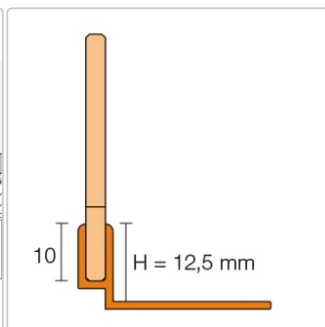

Produktinformation

Schlüter SHOWERPROFILE-SPS 125 SPSB125MBW/160

Höhe: 12,5 mm

Art-Nr.: SPSB125MBW/160 / GTIN: 4011832208911 / Marke: [Schlüter](#)

75,95EUR / Stück

Grundpreis: 75,95EUR / Paket

inkl. 19% USt. zzgl. Versand

Lieferzeit: 3-6 Werktage

Produktinformation

Art: Gefällekeil
Eigenschaft: für Belagstärken 12,5-20 mm
Farbe: Brillantweiß Matt
Gewicht: 0,766 kg/Stück
Höhe: 12,5 mm
Länge: 160 cm
Serie: Showerprofile-SA
Versand-Art: Spedition

Gefällekeil für die seitlichen Wangen

Schlüter®-SHOWERPROFILE-S ist ein Gefällekeil aus einem gebürsteten Edelstahl-Flachprofil mit 2 % Gefälle zur Verkleidung der seitlichen Wangen von bodengleichen Duschen. Das Profil ist rückseitig mit einem Vlies zur Verankerung im Fliesenkleber ausgestattet. Zur bodenseitigen Aufnahme dient ein systemzugehöriges Trägerprofil aus Hart-PVC in verschiedenen Höhen mit U-förmiger Aufnahmenut. Zur Höhenanpassung wird der überlange Gefällekeil an der niedrigen und / oder hohen Seite nach Bedarf gekürzt. Der Gefällekeil ist links oder rechts zum Bodenübergang oder unter den Fliesen einer Seitenwand verwendbar.