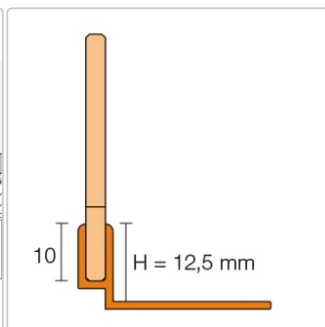

Produktinformation

Schlüter SHOWERPROFILE-SPS 125 SPSB125MGS/160

Höhe: 12,5 mm

Art-Nr.: SPSB125MGS/160 / GTIN: 4011832209024 / Marke: [Schlüter](#)

75,95EUR / Stück

Grundpreis: 75,95EUR / Paket

inkl. 19% USt. zzgl. Versand

Lieferzeit: 3-6 Werktage

Produktinformation

Art:	Gefällekeil
Eigenschaft:	für Belagstärken 12,5-20 mm
Farbe:	Graphitschwarz matt
Gewicht:	0,766 kg/Stück
Höhe:	12,5 mm
Länge:	160 cm
Serie:	Showerprofile-SA
Versand-Art:	Spedition

Gefällekeil für die seitlichen Wangen

Schlüter®-SHOWERPROFILE-S ist ein Gefällekeil aus einem gebürsteten Edelstahl-Flachprofil mit 2 % Gefälle zur Verkleidung der seitlichen Wangen von bodengleichen Duschen. Das Profil ist rückseitig mit einem Vlies zur Verankerung im Fliesenkleber ausgestattet. Zur bodenseitigen Aufnahme dient ein systemzugehöriges Trägerprofil aus Hart-PVC in verschiedenen Höhen mit U-förmiger Aufnahmenut. Zur Höhenanpassung wird der überlange Gefällekeil an der niedrigen und / oder hohen Seite nach Bedarf gekürzt. Der Gefällekeil ist links oder rechts zum Bodenübergang oder unter den Fliesen einer Seitenwand verwendbar.