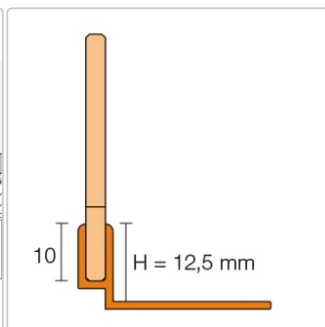

Produktinformation

Schlüter SHOWERPROFILE-SPS 125 SPSB125TSBG/160

Höhe: 12,5 mm

Art-Nr.: SPSB125TSBG/160 / GTIN: 4011832209567 / Marke: [Schlüter](#)

77,95EUR / Stück

Grundpreis: 77,95EUR / Paket

inkl. 19% USt. zzgl. Versand

Lieferzeit: 3-6 Werktage

Produktinformation

Art: Gefällekeil
Eigenschaft: für Belagstärken 12,5-20 mm
Farbe: Beigegrau
Gewicht: 0,766 kg/Stück
Höhe: 12,5 mm
Länge: 160 cm
Serie: Showerprofile-SA
Versand-Art: Spedition

Gefällekeil für die seitlichen Wangen

Schlüter®-SHOWERPROFILE-S ist ein Gefällekeil aus einem gebürsteten Edelstahl-Flachprofil mit 2 % Gefälle zur Verkleidung der seitlichen Wangen von bodengleichen Duschen. Das Profil ist rückseitig mit einem Vlies zur Verankerung im Fliesenkleber ausgestattet. Zur bodenseitigen Aufnahme dient ein systemzugehöriges Trägerprofil aus Hart-PVC in verschiedenen Höhen mit U-förmiger Aufnahmenut. Zur Höhenanpassung wird der überlange Gefällekeil an der niedrigen und / oder hohen Seite nach Bedarf gekürzt. Der Gefällekeil ist links oder rechts zum Bodenübergang oder unter den Fliesen einer Seitenwand verwendbar.