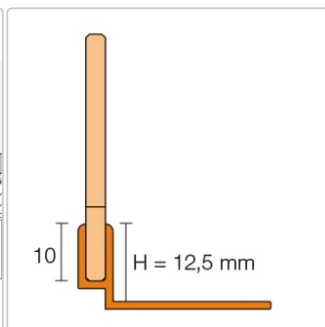

## Höhe: 12,5 mm

Art-Nr.: SPSB125TSI/160 / GTIN: 4011832208355 / Marke: [Schlüter](#)

**77,95EUR** / Stück

Grundpreis: 77,95EUR / Paket

inkl. 19% USt. zzgl. Versand

Lieferzeit: 3-6 Werktage

---

## Produktinformation

Art:	Gefällekeil
Eigenschaft:	für Belagstärken 12,5-20 mm
Farbe:	Elfenbein
Gewicht:	0,766 kg/Stück
Höhe:	12,5 mm
Länge:	160 cm
Serie:	Showerprofile-SA

Gefällekeil für die seitlichen Wangen

**Schlüter®-SHOWERPROFILE-S** ist ein Gefällekeil aus einem gebürsteten Edelstahl-Flachprofil mit 2 % Gefälle zur Verkleidung der seitlichen Wangen von bodengleichen Duschen. Das Profil ist rückseitig mit einem Vlies zur Verankerung im Fliesenkleber ausgestattet. Zur bodenseitigen Aufnahme dient ein systemzugehöriges Trägerprofil aus Hart-PVC in verschiedenen Höhen mit U-förmiger Aufnahmenut. Zur Höhenanpassung wird der überlange Gefällekeil an der niedrigen und / oder hohen Seite nach Bedarf gekürzt. Der Gefällekeil ist links oder rechts zum Bodenübergang oder unter den Fliesen einer Seitenwand verwendbar.