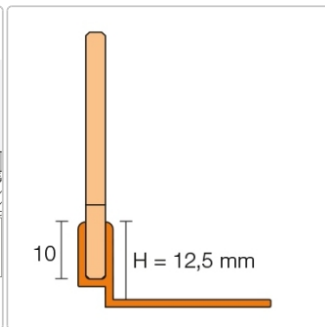

Produktinformation

Schlüter SHOWERPROFILE-SPS 125 SPSB125MBW/120

Höhe: 12,5 mm

Art-Nr.: SPSB125MBW/120 / GTIN: 4011832208904 / Marke: [Schlüter](#)

59,95EUR / Stück

Grundpreis: 59,95EUR / Paket

inkl. 19% USt. zzgl. Versand

Lieferzeit: 3-6 Werktage