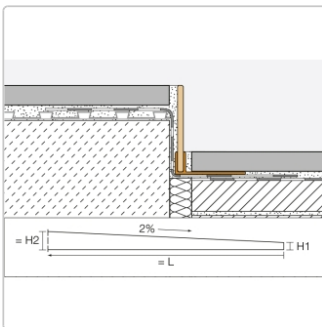

Produktinformation

Schlüter SHOWERPROFILE-SPS 125 SPSB125MBW/120

Höhe: 12,5 mm

Art-Nr.: SPSB125MBW/120 / GTIN: 4011832208904 / Marke: [Schlüter](#)

59,95EUR / Stück

Grundpreis: 59,95EUR / Paket

inkl. 19% USt. zzgl. Versand

Lieferzeit: 3-6 Werktage

Produktinformation

Art:	Gefällekeil
Eigenschaft:	für Belagstärken 12,5-20 mm
Farbe:	Brillantweiß Matt
Gewicht:	0,495 kg/Stück
Höhe:	12,5 mm
Länge:	120 cm
Serie:	Showerprofile-SA
Versand-Art:	Spedition

Gefällekeil für die seitlichen Wangen

Schlüter®-SHOWERPROFILE-S ist ein Gefällekeil aus einem gebürsteten Edelstahl-Flachprofil mit 2 % Gefälle zur Verkleidung der seitlichen Wangen von bodengleichen Duschen. Das Profil ist rückseitig mit einem Vlies zur Verankerung im Fliesenkleber ausgestattet. Zur bodenseitigen Aufnahme dient ein systemzugehöriges Trägerprofil aus Hart-PVC in verschiedenen Höhen mit U-förmiger Aufnahmenut. Zur Höhenanpassung wird der überlange Gefällekeil an der niedrigen und / oder hohen Seite nach Bedarf gekürzt. Der Gefällekeil ist links oder rechts zum Bodenübergang oder unter den Fliesen einer Seitenwand verwendbar.