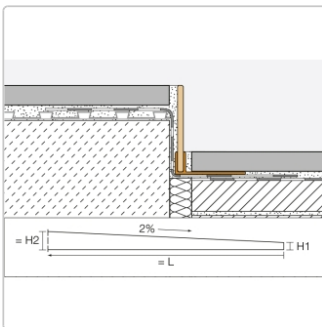

Produktinformation

Schlüter SHOWERPROFILE-SPS 125 SPSB125MBW/120

Höhe: 12,5 mm

Art-Nr.: SPSB125MBW/120 / GTIN: 4011832208904 / Marke: [Schlüter](#)

59,95EUR / Stück

Grundpreis: 59,95EUR / Paket

inkl. 19% USt. zzgl. Versand

Lieferzeit: 3-6 Werktage