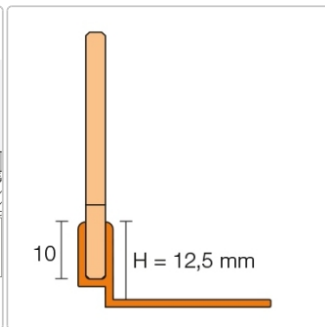

Produktinformation

Schlüter SHOWERPROFILE-SPS 125 SPSB125MBW/120

Höhe: 12,5 mm

Art-Nr.: SPSB125MBW/120 / GTIN: 4011832208904 / Marke: [Schlüter](#)

59,95EUR / Stück

Grundpreis: 59,95EUR / Paket

inkl. 19% USt. zzgl. Versand

Lieferzeit: 3-6 Werktage

Produktinformation

Art:	Gefällekeil
Eigenschaft:	für Belagstärken 12,5-20 mm
Farbe:	Brillantweiß Matt
Gewicht:	0,495 kg/Stück
Höhe:	12,5 mm
Länge:	120 cm
Serie:	Showerprofile-SA
Versand-Art:	Spedition

Gefällekeil für die seitlichen Wangen

Schlüter®-SHOWERPROFILE-S ist ein Gefällekeil aus einem gebürsteten Edelstahl-Flachprofil mit 2 % Gefälle zur Verkleidung der seitlichen Wangen von bodengleichen Duschen. Das Profil ist rückseitig mit einem Vlies zur Verankerung im Fliesenkleber ausgestattet. Zur bodenseitigen Aufnahme dient ein systemzugehöriges Trägerprofil aus Hart-PVC in verschiedenen Höhen mit U-förmiger Aufnahmenut. Zur Höhenanpassung wird der überlange Gefällekeil an der niedrigen und / oder hohen Seite nach Bedarf gekürzt. Der Gefällekeil ist links oder rechts zum Bodenübergang oder unter den Fliesen einer Seitenwand verwendbar.