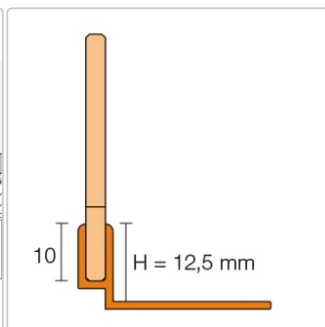

Produktinformation

Schlüter SHOWERPROFILE-SPS 125 SPSB125TSBG/120

Höhe: 12,5 mm

Art-Nr.: SPSB125TSBG/120 / GTIN: 4011832209550 / Marke: [Schlüter](#)

60,95EUR / Stück

Grundpreis: 60,95EUR / Paket

inkl. 19% USt. zzgl. Versand

Lieferzeit: 3-6 Werktage

Produktinformation

Art:	Gefällekeil
Eigenschaft:	für Belagstärken 12,5-20 mm
Farbe:	Beigegrau
Gewicht:	0,495 kg/Stück
Höhe:	12,5 mm
Länge:	120 cm
Serie:	Showerprofile-SA
Versand-Art:	Spedition

Gefällekeil für die seitlichen Wangen

Schlüter®-SHOWERPROFILE-S ist ein Gefällekeil aus einem gebürsteten Edelstahl-Flachprofil mit 2 % Gefälle zur Verkleidung der seitlichen Wangen von bodengleichen Duschen. Das Profil ist rückseitig mit einem Vlies zur Verankerung im Fliesenkleber ausgestattet. Zur bodenseitigen Aufnahme dient ein systemzugehöriges Trägerprofil aus Hart-PVC in verschiedenen Höhen mit U-förmiger Aufnahmenut. Zur Höhenanpassung wird der überlange Gefällekeil an der niedrigen und / oder hohen Seite nach Bedarf gekürzt. Der Gefällekeil ist links oder rechts zum Bodenübergang oder unter den Fliesen einer Seitenwand verwendbar.