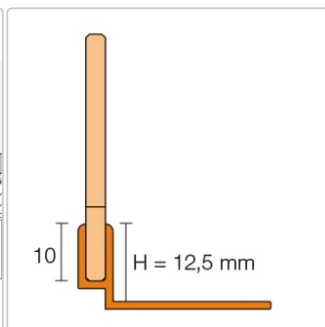

## Höhe: 12,5 mm

Art-Nr.: SPSB125TSBG/120 / GTIN: 4011832209550 / Marke: [Schlüter](#)

**60,95EUR** / Stück

Grundpreis: 60,95EUR / Paket

inkl. 19% USt. zzgl. Versand

Lieferzeit: 3-6 Werktage

---

## Produktinformation

|              |                             |
|--------------|-----------------------------|
| Art:         | Gefällekeil                 |
| Eigenschaft: | für Belagstärken 12,5-20 mm |
| Farbe:       | Beigegrau                   |
| Gewicht:     | 0,495 kg/Stück              |
| Höhe:        | 12,5 mm                     |
| Länge:       | 120 cm                      |
| Serie:       | Showerprofile-SA            |

Gefällekeil für die seitlichen Wangen

**Schlüter®-SHOWERPROFILE-S** ist ein Gefällekeil aus einem gebürsteten Edelstahl-Flachprofil mit 2 % Gefälle zur Verkleidung der seitlichen Wangen von bodengleichen Duschen. Das Profil ist rückseitig mit einem Vlies zur Verankerung im Fliesenkleber ausgestattet. Zur bodenseitigen Aufnahme dient ein systemzugehöriges Trägerprofil aus Hart-PVC in verschiedenen Höhen mit U-förmiger Aufnahmenut. Zur Höhenanpassung wird der überlange Gefällekeil an der niedrigen und / oder hohen Seite nach Bedarf gekürzt. Der Gefällekeil ist links oder rechts zum Bodenübergang oder unter den Fliesen einer Seitenwand verwendbar.