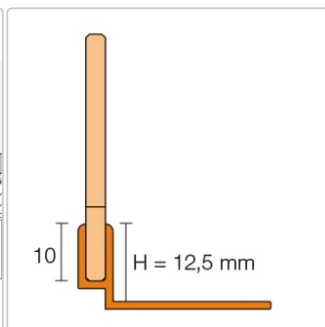

Produktinformation

Schlüter SHOWERPROFILE-SPS 125 SPSB125TSC/120

Höhe: 12,5 mm

Art-Nr.: SPSB125TSC/120 / GTIN: 4011832208492 / Marke: [Schlüter](#)

60,95EUR / Stück

Grundpreis: 60,95EUR / Paket

inkl. 19% USt. zzgl. Versand

Lieferzeit: 3-6 Werktage

Produktinformation

Art: Gefällekeil
Eigenschaft: für Belagstärken 12,5-20 mm
Farbe: Creme
Gewicht: 0,495 kg/Stück
Höhe: 12,5 mm
Länge: 120 cm
Serie: Showerprofile-SA
Versand-Art: Spedition

Gefällekeil für die seitlichen Wangen

Schlüter®-SHOWERPROFILE-S ist ein Gefällekeil aus einem gebürsteten Edelstahl-Flachprofil mit 2 % Gefälle zur Verkleidung der seitlichen Wangen von bodengleichen Duschen. Das Profil ist rückseitig mit einem Vlies zur Verankerung im Fliesenkleber ausgestattet. Zur bodenseitigen Aufnahme dient ein systemzugehöriges Trägerprofil aus Hart-PVC in verschiedenen Höhen mit U-förmiger Aufnahmenut. Zur Höhenanpassung wird der überlange Gefällekeil an der niedrigen und / oder hohen Seite nach Bedarf gekürzt. Der Gefällekeil ist links oder rechts zum Bodenübergang oder unter den Fliesen einer Seitenwand verwendbar.