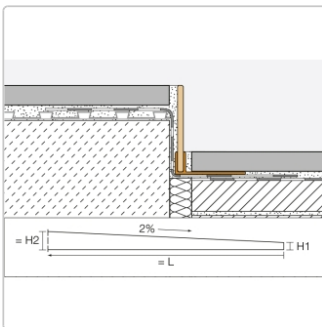

Produktinformation

Schlüter SHOWERPROFILE-SPS 125 SPSB125TSDA/120

Höhe: 12,5 mm

Art-Nr.: SPSB125TSDA/120 / GTIN: 4011832209178 / Marke: [Schlüter](#)

60,95EUR / Stück

Grundpreis: 60,95EUR / Paket

inkl. 19% USt. zzgl. Versand

Lieferzeit: 3-6 Werktage