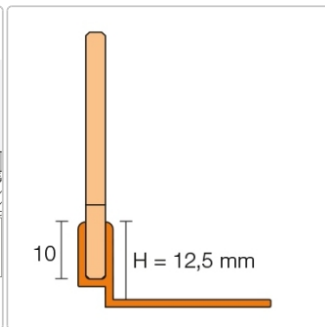

## Höhe: 12,5 mm

Art-Nr.: SPSB125TSDA/120 / GTIN: 4011832209178 / Marke: [Schlüter](#)

**60,95EUR** / Stück

Grundpreis: 60,95EUR / Paket

inkl. 19% USt. zzgl. Versand

Lieferzeit: 3-6 Werktage

---

## Produktinformation

Art: Gefällekeil  
Eigenschaft: für Belagstärken 12,5-20 mm  
Farbe: Dunkelanthrazit  
Gewicht: 0,495 kg/Stück  
Höhe: 12,5 mm  
Länge: 120 cm  
Serie: Showerprofile-SA  
Versand-Art: Spedition

Gefällekeil für die seitlichen Wangen

**Schlüter®-SHOWERPROFILE-S** ist ein Gefällekeil aus einem gebürsteten Edelstahl-Flachprofil mit 2 % Gefälle zur Verkleidung der seitlichen Wangen von bodengleichen Duschen. Das Profil ist rückseitig mit einem Vlies zur Verankerung im Fliesenkleber ausgestattet. Zur bodenseitigen Aufnahme dient ein systemzugehöriges Trägerprofil aus Hart-PVC in verschiedenen Höhen mit U-förmiger Aufnahmenut. Zur Höhenanpassung wird der überlange Gefällekeil an der niedrigen und / oder hohen Seite nach Bedarf gekürzt. Der Gefällekeil ist links oder rechts zum Bodenübergang oder unter den Fliesen einer Seitenwand verwendbar.