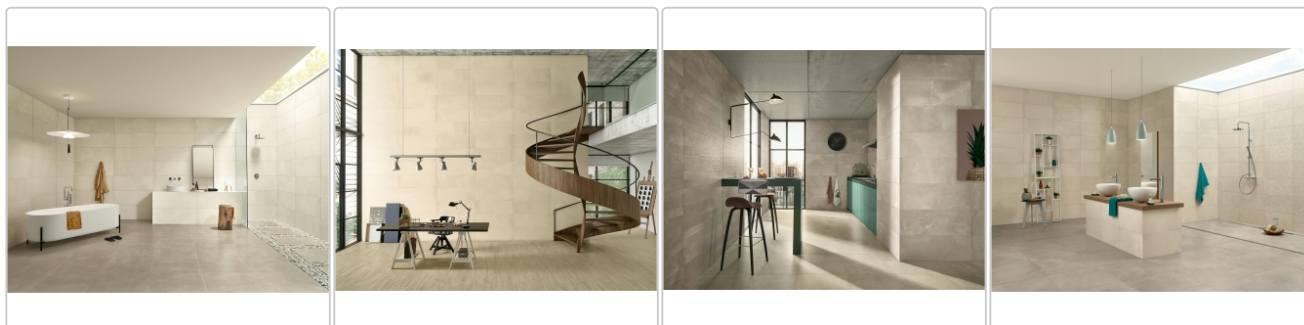

Lieferzeit: 3-4 Wochen - **WIRD FÜR SIE**

BESTELLT

Produktinformation

Art:	Boden- und Wandfliese
Farbe:	Core White
Frostbeständig:	nein
Gewicht:	14,57 kg/m ²
Kalibriert:	ja
Material:	glasiertes Steingut
Materialstärke:	8 mm
Nennmass:	35x100 cm
Oberfläche:	Naturale
Optik:	Betnoptik
Serie:	Core
Sortierung:	1. Sortierung
Stück je Paket:	4
Stück je Palette:	104