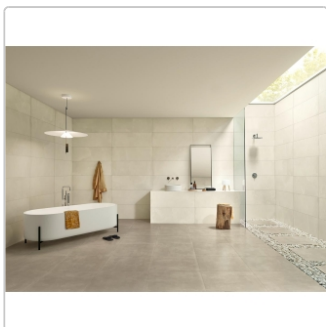

Lieferzeit: 3-4 Wochen - **WIRD FÜR SIE**

BESTELLT

Produktinformation

Art:	Boden- und Wandfliese
Farbe:	Core White
Frostbeständig:	nein
Gewicht:	14,57 kg/m ²
Kalibriert:	ja
Material:	glasiertes Steingut
Materialstärke:	8 mm
Nennmass:	35x100 cm
Oberfläche:	Naturale
Optik:	Betnoptik
Serie:	Core
Sortierung:	1. Sortierung
Stück je Paket:	4
Stück je Palette:	104