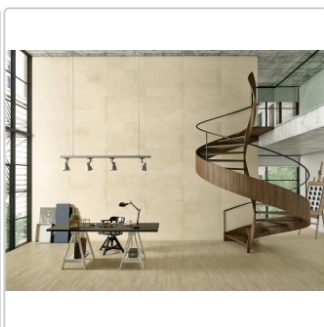

## Produktinformation

Art:	Boden- und Wandfliese
Farbe:	Core Light Grey
Frostbeständig:	nein
Gewicht:	14,57 kg/m <sup>2</sup>
Kalibriert:	ja
Material:	glasiertes Steingut
Materialstärke:	8 mm
Nennmass:	35x100 cm
Oberfläche:	Naturale
Optik:	Betnoptik
Serie:	Core
Sortierung:	1. Sortierung
Stück je Paket:	4
Stück je Palette:	104