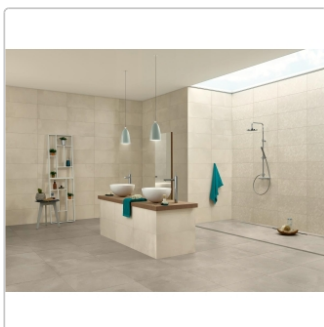

Produktinformation

Love Tiles Core Light Grey Natural 35x100 cm Wandfliese

Art-Nr.: 635.0094.047 / GTIN: 5606690127345 / Marke: [Love Tiles](#)

XL

32,95EUR / m²

Grundpreis: 46,13EUR / Paket
inkl. 19% USt. zzgl. Versand

Lieferzeit: 3-4 Wochen - **WIRD FÜR SIE
BESTELLT**