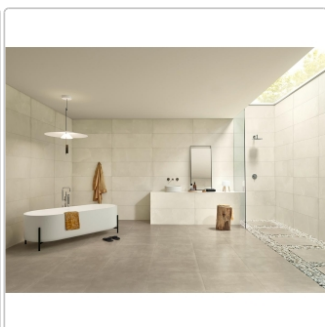

Produktinformation

Love Tiles Core Light Grey Natural 35x100 cm Wandfliese

Art-Nr.: 635.0094.047 / GTIN: 5606690127345 / Marke: [Love Tiles](#)

XL

32,95EUR / m²

Grundpreis: 46,13EUR / Paket
inkl. 19% USt. zzgl. Versand

Lieferzeit: 3-4 Wochen - **WIRD FÜR SIE
BESTELLT**