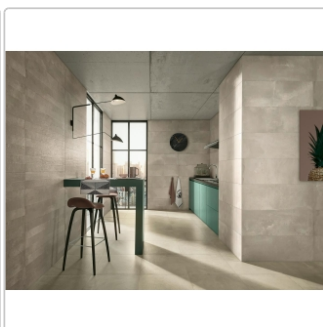

## Produktinformation

Art:	Boden- und Wandfliese
Farbe:	Core Light Grey
Frostbeständig:	nein
Gewicht:	14,57 kg/m <sup>2</sup>
Kalibriert:	ja
Material:	glasiertes Steingut
Materialstärke:	8 mm
Nennmass:	35x100 cm
Oberfläche:	Naturale
Optik:	Betnoptik
Serie:	Core
Sortierung:	1. Sortierung
Stück je Paket:	4
Stück je Palette:	104