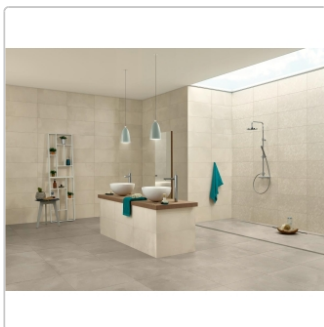

# Love Tiles Core Light Grey Natural 35x100 cm Wandfliese

Art-Nr.: 635.0094.047 / GTIN: 5606690127345 / Marke: [Love Tiles](#)

XL

**32,95EUR** / m<sup>2</sup>

Grundpreis: 46,13EUR / Paket  
inkl. 19% USt. zzgl. Versand

## Produktinformation

Art:	Boden- und Wandfliese
Farbe:	Core Light Grey
Frostbeständig:	nein
Gewicht:	14,57 kg/m <sup>2</sup>
Kalibriert:	ja
Material:	glasiertes Steingut
Materialstärke:	8 mm
Nennmass:	35x100 cm
Oberfläche:	Naturale
Optik:	Betnoptik
Serie:	Core
Sortierung:	1. Sortierung
Stück je Paket:	4
Stück je Palette:	104