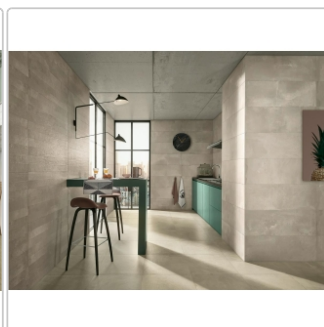

Produktinformation

Love Tiles Core Formwork Light Grey Natural 35x100 cm Wanddekor

Art-Nr.: 635.0095.047 / GTIN: 5606690127420 / Marke: [Love Tiles](#)

XL

45,95EUR / m²

Grundpreis: 64,33EUR / Paket

inkl. 19% USt. zzgl. Versand

Lieferzeit: 3-4 Wochen - **WIRD FÜR SIE BESTELLT**