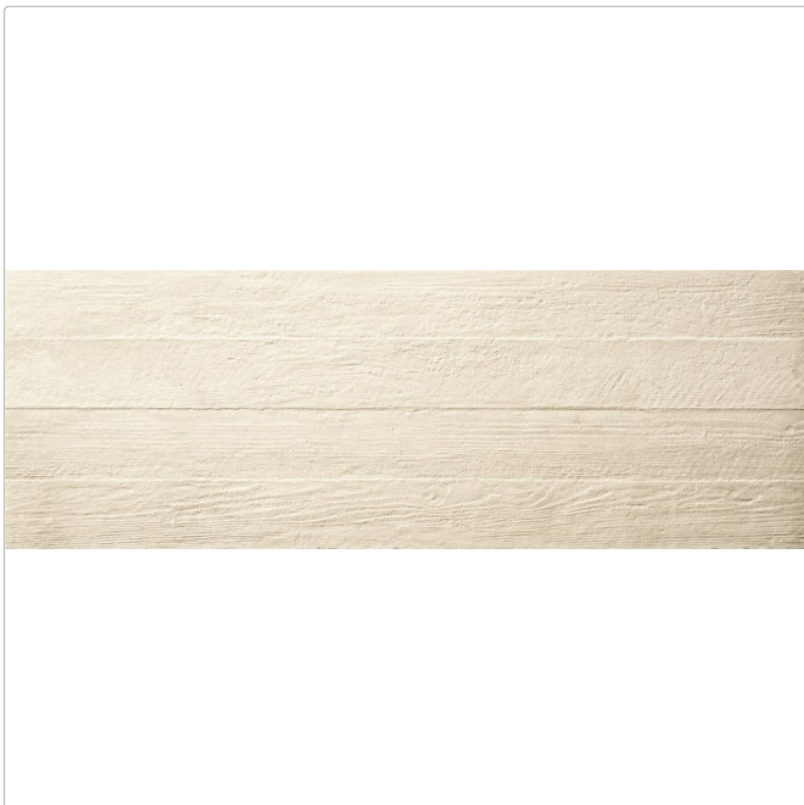

# Love Tiles Core Formwork Light Grey Natural 35x100 cm Wanddekor

Art-Nr.: 635.0095.047 / GTIN: 5606690127420 / Marke: [Love Tiles](#)

XL

**45,95EUR** / m<sup>2</sup>

Grundpreis: 64,33EUR / Paket

inkl. 19% USt. zzgl. Versand

## Produktinformation

Art:	Dekor
Dekor:	Formwork
Farbe:	Core Light Grey
Frostbeständig:	nein
Gewicht:	14,57 kg/m <sup>2</sup>
Kalibriert:	ja
Material:	glasiertes Steingut
Materialstärke:	8 mm
Nennmass:	35x100 cm
Oberfläche:	Naturale
Optik:	Betonoptik
Serie:	Core
Sortierung:	1. Sortierung
Stück je Paket:	4
Stück je Palette:	104