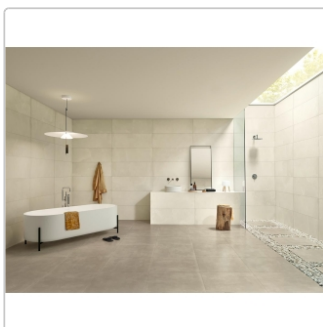

Produktinformation

Love Tiles Core Formwork Light Grey Natural 35x100 cm Wanddekor

Art-Nr.: 635.0095.047 / GTIN: 5606690127420 / Marke: [Love Tiles](#)

XL

45,95EUR / m²

Grundpreis: 64,33EUR / Paket

inkl. 19% USt. zzgl. Versand

Lieferzeit: 3-4 Wochen - **WIRD FÜR SIE BESTELLT**