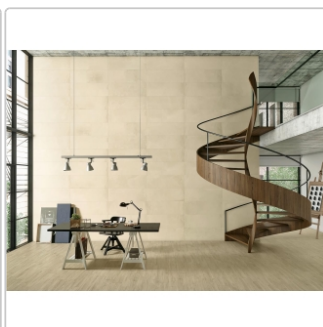

## Produktinformation

Art:	Dekor
Dekor:	Formwork
Farbe:	Core Light Grey
Frostbeständig:	nein
Gewicht:	14,57 kg/m <sup>2</sup>
Kalibriert:	ja
Material:	glasiertes Steingut
Materialstärke:	8 mm
Nennmass:	35x100 cm
Oberfläche:	Naturale
Optik:	Betonoptik
Serie:	Core
Sortierung:	1. Sortierung
Stück je Paket:	4
Stück je Palette:	104