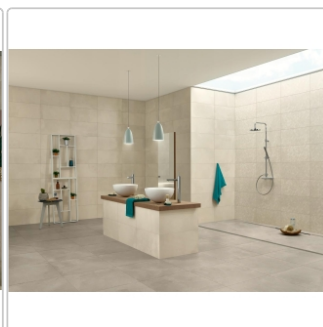

Produktinformation

Love Tiles Core Formwork Light Grey Natural 35x100 cm Wanddekor

Art-Nr.: 635.0095.047 / GTIN: 5606690127420 / Marke: [Love Tiles](#)

XL

45,95EUR / m²

Grundpreis: 64,33EUR / Paket

inkl. 19% USt. zzgl. Versand

Lieferzeit: 3-4 Wochen - **WIRD FÜR SIE BESTELLT**