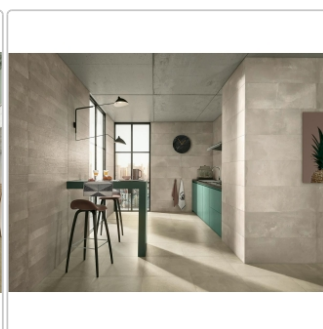

Produktinformation

Love Tiles Core Formwork Beige Natural 30x60 cm Wanddekor

Art-Nr.: 669.0034.002 / GTIN: 5606690128113 / Marke: [Love Tiles](#)

32,95EUR / m²

Grundpreis: 47,45EUR / Paket

inkl. 19% USt. zzgl. Versand

Lieferzeit: 3-4 Wochen - **WIRD FÜR SIE
BESTELLT**

Produktinformation

Art:	Dekor
Dekor:	Formwork
Farbe:	Core Beige
Frostbeständig:	nein
Gewicht:	11,81 kg/m ²
Kalibriert:	ja
Material:	glasiertes Steingut
Materialstärke:	7,0 mm
Nennmass:	30x60 cm
Oberfläche:	Naturale
Optik:	Betnoptik
Serie:	Core
Sortierung:	1. Sortierung
Stück je Paket:	8
Stück je Palette:	320