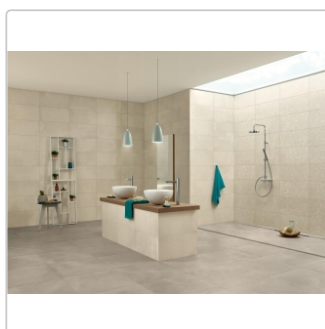

Produktinformation

Love Tiles Core Formwork Beige Natural 30x60 cm Wanddekor

Art-Nr.: 669.0034.002 / GTIN: 5606690128113 / Marke: [Love Tiles](#)

32,95EUR / m²

Grundpreis: 47,45EUR / Paket

inkl. 19% USt. zzgl. Versand

Lieferzeit: 3-4 Wochen - **WIRD FÜR SIE
BESTELLT**

Produktinformation

Art:	Dekor
Dekor:	Formwork
Farbe:	Core Beige
Frostbeständig:	nein
Gewicht:	11,81 kg/m ²
Kalibriert:	ja
Material:	glasiertes Steingut
Materialstärke:	7,0 mm
Nennmass:	30x60 cm
Oberfläche:	Naturale
Optik:	Betnoptik
Serie:	Core
Sortierung:	1. Sortierung
Stück je Paket:	8
Stück je Palette:	320