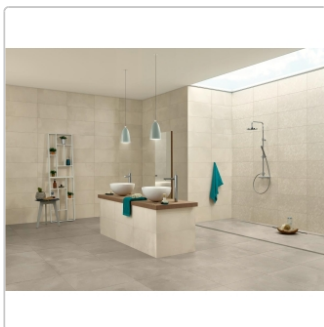

Produktinformation

Love Tiles Core Formwork Light Grey Natural 30x60 cm Wanddekor

Art-Nr.: 669.0034.047 / GTIN: 5606690128137 / Marke: [Love Tiles](#)

32,95EUR / m²

Grundpreis: 47,45EUR / Paket

inkl. 19% USt. zzgl. Versand

Lieferzeit: 3-4 Wochen - **WIRD FÜR SIE
BESTELLT**

Produktinformation

Art:	Dekor
Dekor:	Formwork
Farbe:	Core Light Grey
Frostbeständig:	nein
Gewicht:	11,81 kg/m ²
Kalibriert:	ja
Material:	glasiertes Steingut
Materialstärke:	7,0 mm
Nennmass:	30x60 cm
Oberfläche:	Naturale
Optik:	Betnoptik
Serie:	Core
Sortierung:	1. Sortierung
Stück je Paket:	8
Stück je Palette:	320