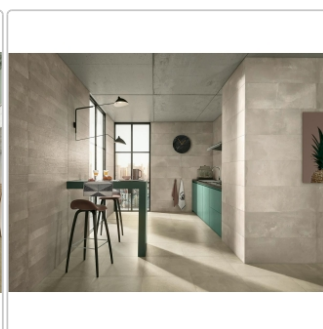

Produktinformation

Love Tiles Core Formwork Light Grey Natural 30x60 cm Wanddekor

Art-Nr.: 669.0034.047 / GTIN: 5606690128137 / Marke: [Love Tiles](#)

32,95EUR / m²

Grundpreis: 47,45EUR / Paket

inkl. 19% USt. zzgl. Versand

Lieferzeit: 3-4 Wochen - **WIRD FÜR SIE
BESTELLT**

Produktinformation

Art:	Dekor
Dekor:	Formwork
Farbe:	Core Light Grey
Frostbeständig:	nein
Gewicht:	11,81 kg/m ²
Kalibriert:	ja
Material:	glasiertes Steingut
Materialstärke:	7,0 mm
Nennmass:	30x60 cm
Oberfläche:	Naturale
Optik:	Betnoptik
Serie:	Core
Sortierung:	1. Sortierung
Stück je Paket:	8
Stück je Palette:	320