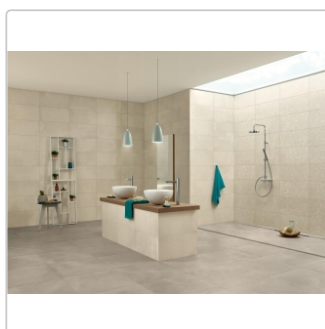

Produktinformation

Love Tiles Core Formwork Light Grey Natural 30x60 cm Wanddekor

Art-Nr.: 669.0034.047 / GTIN: 5606690128137 / Marke: [Love Tiles](#)

32,95EUR / m²

Grundpreis: 47,45EUR / Paket

inkl. 19% USt. zzgl. Versand

Lieferzeit: 3-4 Wochen - **WIRD FÜR SIE
BESTELLT**

Produktinformation

Art:	Dekor
Dekor:	Formwork
Farbe:	Core Light Grey
Frostbeständig:	nein
Gewicht:	11,81 kg/m ²
Kalibriert:	ja
Material:	glasiertes Steingut
Materialstärke:	7,0 mm
Nennmass:	30x60 cm
Oberfläche:	Naturale
Optik:	Betnoptik
Serie:	Core
Sortierung:	1. Sortierung
Stück je Paket:	8
Stück je Palette:	320