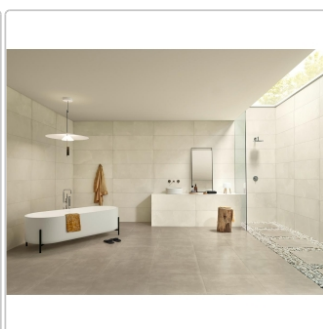

Produktinformation

Love Tiles Core Formwork Light Grey Natural 30x60 cm Wanddekor

Art-Nr.: 669.0034.047 / GTIN: 5606690128137 / Marke: [Love Tiles](#)

32,95EUR / m²

Grundpreis: 47,45EUR / Paket

inkl. 19% USt. zzgl. Versand

Lieferzeit: 3-4 Wochen - **WIRD FÜR SIE
BESTELLT**

Produktinformation

Art:	Dekor
Dekor:	Formwork
Farbe:	Core Light Grey
Frostbeständig:	nein
Gewicht:	11,81 kg/m ²
Kalibriert:	ja
Material:	glasiertes Steingut
Materialstärke:	7,0 mm
Nennmass:	30x60 cm
Oberfläche:	Naturale
Optik:	Betnoptik
Serie:	Core
Sortierung:	1. Sortierung
Stück je Paket:	8
Stück je Palette:	320