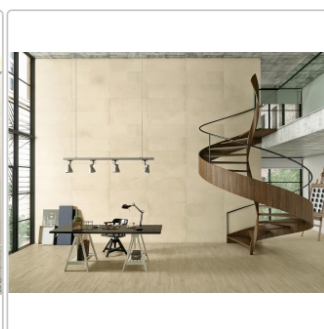

Lieferzeit: 3-4 Wochen - **WIRD FÜR SIE
BESTELLT**

Produktinformation

Art:	Dekor
Dekor:	Formwork
Farbe:	Core Light Grey
Frostbeständig:	nein
Gewicht:	11,81 kg/m ²
Kalibriert:	ja
Material:	glasiertes Steingut
Materialstärke:	7,0 mm
Nennmass:	30x60 cm
Oberfläche:	Naturale
Optik:	Betnoptik
Serie:	Core
Sortierung:	1. Sortierung
Stück je Paket:	8
Stück je Palette:	320