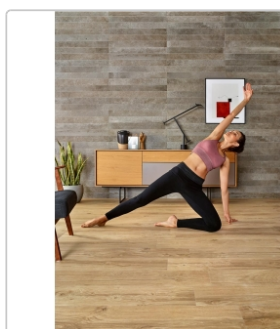

Produktinformation

Love Tiles Native Dark Beige Natural 20x100 cm Boden- und Wandfliese

Art-Nr.: 609.0007.038 / GTIN: 5606690122425 / Marke: [Love Tiles](#)

29,95EUR / m²

Grundpreis: 41,93EUR / Paket

inkl. 19% USt. zzgl. Versand

Lieferzeit: Versandfertig in 24h
Die Lieferung dauert 5-7 Werktage!

Produktinformation

Art:	Boden- und Wandfliese
Farbspiel:	V2 - mittlere Variation
Farbe:	Native Dark Beige
Frostbeständig:	ja
Gewicht:	18,57 kg/m ²
Kalibriert:	nein
Material:	Feinsteinzeug
Materialstärke:	8 mm
Nennmass:	20x100 cm
Oberfläche:	Naturale
Oberfl.-Vergütung:	PR()TECT - Antibacterial for Life
Optik:	Holzoptik
Rutschhemmung:	R10 A
Serie:	Native
Sortierung:	1. Sortierung
Stück je Paket:	7
Stück je Palette:	378