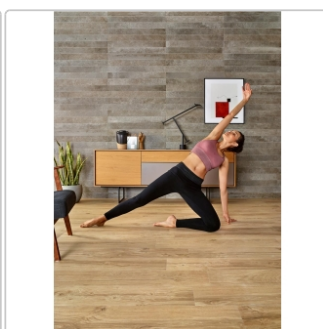

Produktinformation

Love Tiles Native Dark Beige Natural 20x100 cm Boden- und Wandfliese

Art-Nr.: 609.0007.038 / GTIN: 5606690122425 / Marke: [Love Tiles](#)

29,95EUR / m²

Grundpreis: 41,93EUR / Paket

inkl. 19% USt. zzgl. Versand

Lieferzeit: Versandfertig in 24h
Die Lieferung dauert 5-7 Werktage!

Produktinformation

Art:	Boden- und Wandfliese
Farbspiel:	V2 - mittlere Variation
Farbe:	Native Dark Beige
Frostbeständig:	ja
Gewicht:	18,57 kg/m ²
Kalibriert:	nein
Material:	Feinsteinzeug
Materialstärke:	8 mm
Nennmass:	20x100 cm
Oberfläche:	Naturale
Oberfl.-Vergütung:	PR()TECT - Antibacterial for Life
Optik:	Holzoptik
Rutschhemmung:	R10 A
Serie:	Native
Sortierung:	1. Sortierung
Stück je Paket:	7
Stück je Palette:	378