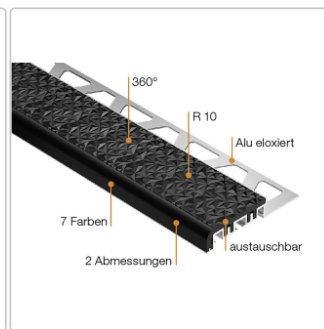

Produktinformation

Schlüter TREP-V 42 Treppenprofil, Graphitschwarz, Länge: 200 cm, Höhe 9 mm

Art-Nr.: TVL42GS90/200 / Marke: [Schlüter](#)

55,00EUR / Stück

Grundpreis: 27,50EUR / meter

inkl. 19% USt. zzgl. Versand

Lieferzeit: 3-6 Werktage

Produktinformation

Art: Treppenprofil mit Auflage
Farbe: graphitschwarz
Gewicht: 0,541 kg/Stück
Höhe: 9 mm
Länge: 200 cm
Material: Aluminium und PVC
Nennmass: Breite: 42 mm / Höhe: 11 mm
Serie: TREP-V 42