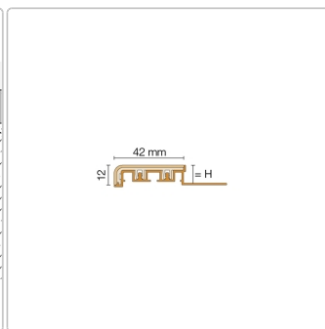

Produktinformation

Schlüter TREP-V 42 Treppenprofil, Graphitschwarz, Länge: 200 cm, Höhe 9 mm

Art-Nr.: TVL42GS90/200 / Marke: [Schlüter](#)

55,00EUR / Stück

Grundpreis: 27,50EUR / meter

inkl. 19% USt. zzgl. Versand

Lieferzeit: 3-6 Werktage

Produktinformation

Art: Treppenprofil mit Auflage
Farbe: graphitschwarz
Gewicht: 0,541 kg/Stück
Höhe: 9 mm
Länge: 200 cm
Material: Aluminium und PVC
Nennmass: Breite: 42 mm / Höhe: 11 mm
Serie: TREP-V 42