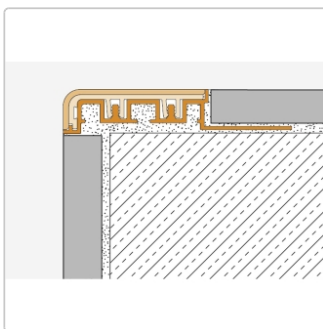

Produktinformation

Schlüter TREP-V 42 Treppenprofil, Graphitschwarz, Länge: 200 cm, Höhe 9 mm

Art-Nr.: TVL42GS90/200 / Marke: [Schlüter](#)

55,00EUR / Stück

Grundpreis: 27,50EUR / meter

inkl. 19% USt. zzgl. Versand

Lieferzeit: 3-6 Werktage

Produktinformation

Art: Treppenprofil mit Auflage
Farbe: graphitschwarz
Gewicht: 0,541 kg/Stück
Höhe: 9 mm
Länge: 200 cm
Material: Aluminium und PVC
Nennmass: Breite: 42 mm / Höhe: 11 mm
Serie: TREP-V 42