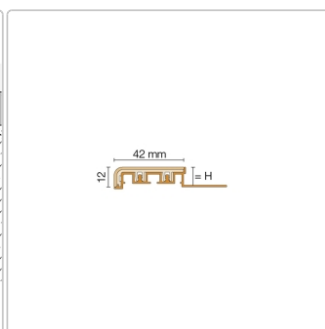

Produktinformation

Schlüter TREP-V 42 Treppenprofil, Hellbeige, Länge: 200 cm, Höhe 9 mm

Art-Nr.: TVL42HB90/200 / Marke: [Schlüter](#)

55,00EUR / Stück

Grundpreis: 27,50EUR / meter

inkl. 19% USt. zzgl. Versand

Lieferzeit: 3-6 Werktage

Produktinformation

Art: Treppenprofil mit Auflage
Farbe: hellbeige
Gewicht: 0,541 kg/Stück
Höhe: 9 mm
Länge: 200 cm
Material: Aluminium und PVC
Nennmass: Breite: 42 mm / Höhe: 11 mm
Serie: TREP-V 42