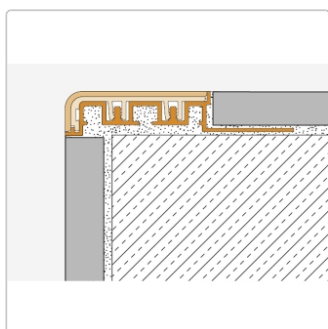

Produktinformation

Schlüter TREP-V 42 Treppenprofil, Hellbeige, Länge: 200 cm, Höhe 9 mm

Art-Nr.: TVL42HB90/200 / Marke: [Schlüter](#)

55,00EUR / Stück

Grundpreis: 27,50EUR / meter

inkl. 19% USt. zzgl. Versand

Lieferzeit: 3-6 Werktage

Produktinformation

Art: Treppenprofil mit Auflage
Farbe: hellbeige
Gewicht: 0,541 kg/Stück
Höhe: 9 mm
Länge: 200 cm
Material: Aluminium und PVC
Nennmass: Breite: 42 mm / Höhe: 11 mm
Serie: TREP-V 42