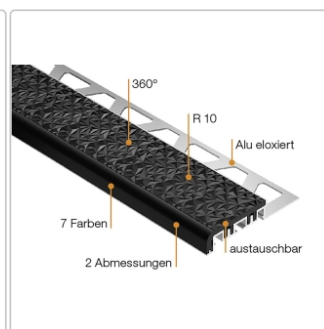

Produktinformation

Schlüter TREP-V 42 Treppenprofil, Hellbeige, Länge: 200 cm, Höhe 9 mm

Art-Nr.: TVL42HB90/200 / Marke: [Schlüter](#)

55,00EUR / Stück

Grundpreis: 27,50EUR / meter

inkl. 19% USt. zzgl. Versand

Lieferzeit: 3-6 Werktage

Produktinformation

Art: Treppenprofil mit Auflage
Farbe: hellbeige
Gewicht: 0,541 kg/Stück
Höhe: 9 mm
Länge: 200 cm
Material: Aluminium und PVC
Nennmass: Breite: 42 mm / Höhe: 11 mm
Serie: TREP-V 42