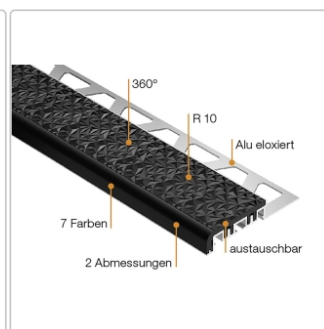

Produktinformation

Schlüter TREP-V 42 Treppenprofil, Steingrau, Länge: 200 cm, Höhe 9 mm

Art-Nr.: TVL42SG90/200 / Marke: [Schlüter](#)

55,00EUR / Stück

Grundpreis: 27,50EUR / meter

inkl. 19% USt. zzgl. Versand

Lieferzeit: 3-6 Werktage

Produktinformation

Art: Treppenprofil mit Auflage
Farbe: Steingrau
Gewicht: 0,541 kg/Stück
Höhe: 9 mm
Länge: 200 cm
Material: Aluminium und PVC
Nennmass: Breite: 42 mm / Höhe: 11 mm
Serie: TREP-V 42