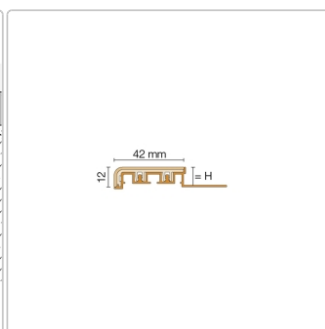

Produktinformation

Schlüter TREP-V 42 Treppenprofil, Steingrau, Länge: 200 cm, Höhe 9 mm

Art-Nr.: TVL42SG90/200 / Marke: [Schlüter](#)

55,00EUR / Stück

Grundpreis: 27,50EUR / meter

inkl. 19% USt. zzgl. Versand

Lieferzeit: 3-6 Werktage

Produktinformation

Art: Treppenprofil mit Auflage
Farbe: Steingrau
Gewicht: 0,541 kg/Stück
Höhe: 9 mm
Länge: 200 cm
Material: Aluminium und PVC
Nennmass: Breite: 42 mm / Höhe: 11 mm
Serie: TREP-V 42