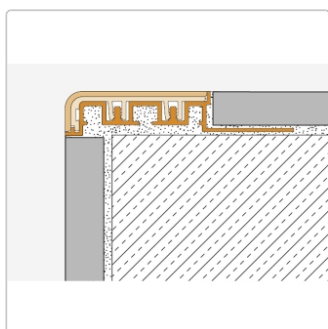

Produktinformation

Schlüter TREP-V 42 Treppenprofil, Steingrau, Länge: 200 cm, Höhe 9 mm

Art-Nr.: TVL42SG90/200 / Marke: [Schlüter](#)

55,00EUR / Stück

Grundpreis: 27,50EUR / meter

inkl. 19% USt. zzgl. Versand

Lieferzeit: 3-6 Werktage

Produktinformation

Art: Treppenprofil mit Auflage
Farbe: Steingrau
Gewicht: 0,541 kg/Stück
Höhe: 9 mm
Länge: 200 cm
Material: Aluminium und PVC
Nennmass: Breite: 42 mm / Höhe: 11 mm
Serie: TREP-V 42