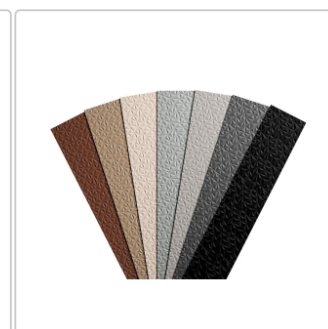

Produktinformation

Schlüter TREP-V 42 Treppenprofil, Steingrau, Länge: 200 cm, Höhe 9 mm

Art-Nr.: TVL42SG90/200 / Marke: [Schlüter](#)

55,00EUR / Stück

Grundpreis: 27,50EUR / meter

inkl. 19% USt. zzgl. Versand

Lieferzeit: 3-6 Werktage

Produktinformation

Art: Treppenprofil mit Auflage
Farbe: Steingrau
Gewicht: 0,541 kg/Stück
Höhe: 9 mm
Länge: 200 cm
Material: Aluminium und PVC
Nennmass: Breite: 42 mm / Höhe: 11 mm
Serie: TREP-V 42