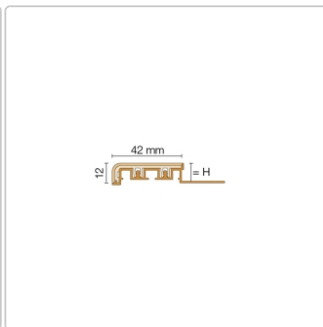

Produktinformation

Schlüter TREP-V 42 Treppenprofil, Graphitschwarz, Länge: 200 cm, Höhe 11 mm

Art-Nr.: TVL42GS110/200 / Marke: [Schlüter](#)

57,00EUR / Stück

Grundpreis: 28,50EUR / meter

inkl. 19% USt. zzgl. Versand

Lieferzeit: 3-6 Werktage

Produktinformation

Art: Treppenprofil mit Auflage
Farbe: graphitschwarz
Gewicht: 0,541 kg/Stück
Höhe: 11 mm
Länge: 200 cm
Material: Aluminium und PVC
Nennmass: Breite: 42 mm / Höhe: 11 mm
Serie: TREP-V 42