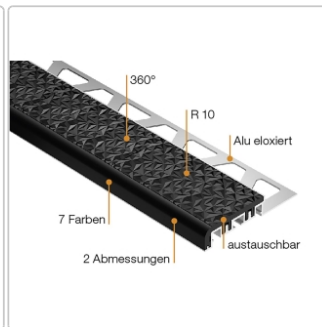

Produktinformation

Schlüter TREP-V 42 Treppenprofil, Graphitschwarz, Länge: 200 cm, Höhe 11 mm

Art-Nr.: TVL42GS110/200 / Marke: [Schlüter](#)

57,00EUR / Stück

Grundpreis: 28,50EUR / meter

inkl. 19% USt. zzgl. Versand

Lieferzeit: 3-6 Werktage

Produktinformation

Art: Treppenprofil mit Auflage
Farbe: graphitschwarz
Gewicht: 0,541 kg/Stück
Höhe: 11 mm
Länge: 200 cm
Material: Aluminium und PVC
Nennmass: Breite: 42 mm / Höhe: 11 mm
Serie: TREP-V 42