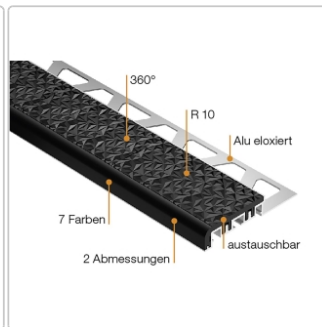

# Schlüter TREP-V 42 Treppenprofil, Hellbeige, Länge: 200 cm, Höhe 11 mm

Art-Nr.: TVL42HB110/200 / Marke: [Schlüter](#)

**57,00EUR** / Stück

Grundpreis: 28,50EUR / meter

inkl. 19% USt. zzgl. Versand

Lieferzeit: 3-6 Werktage

## Produktinformation

Art: Treppenprofil mit Auflage  
Farbe: hellbeige  
Gewicht: 0,541 kg/Stück  
Höhe: 11 mm  
Länge: 200 cm  
Material: Aluminium und PVC  
Nennmass: Breite: 42 mm / Höhe: 11 mm  
Serie: TREP-V 42