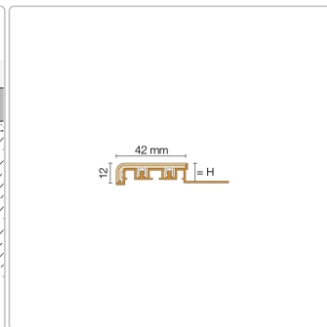

Produktinformation

Schlüter TREP-V 42 Treppenprofil, Hellgrau, Länge: 200 cm, Höhe 11 mm

Art-Nr.: TVL42HG110/200 / Marke: [Schlüter](#)

57,00EUR / Stück

Grundpreis: 28,50EUR / meter

inkl. 19% USt. zzgl. Versand

Lieferzeit: 3-6 Werktage

Produktinformation

Art: Treppenprofil mit Auflage
Farbe: hellgrau
Gewicht: 0,541 kg/Stück
Höhe: 11 mm
Länge: 200 cm
Material: Aluminium und PVC
Nennmass: Breite: 42 mm / Höhe: 11 mm
Serie: TREP-V 42