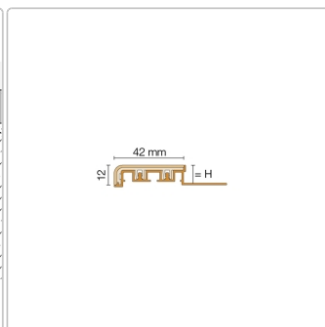

# Schlüter TREP-V 42 Treppenprofil, Nussbraun, Länge: 200 cm, Höhe 11 mm

Art-Nr.: TVL42NB110/200 / Marke: [Schlüter](#)

**57,00EUR** / Stück

Grundpreis: 28,50EUR / meter

inkl. 19% USt. zzgl. Versand

Lieferzeit: 3-6 Werktage

## Produktinformation

Art: Treppenprofil mit Auflage  
Farbe: Nussbraun  
Gewicht: 0,541 kg/Stück  
Höhe: 11 mm  
Länge: 200 cm  
Material: Aluminium und PVC  
Nennmass: Breite: 42 mm / Höhe: 11 mm  
Serie: TREP-V 42