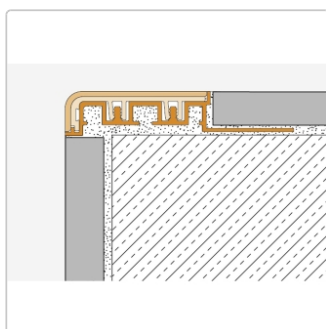

# Schlüter TREP-V 42 Treppenprofil, Steingrau, Länge: 200 cm, Höhe 11 mm

Art-Nr.: TVL42SG110/200 / Marke: [Schlüter](#)

**57,00EUR** / Stück

Grundpreis: 28,50EUR / meter

inkl. 19% USt. zzgl. Versand

Lieferzeit: 3-6 Werktage

## Produktinformation

Art: Treppenprofil mit Auflage  
 Farbe: Steingrau  
 Gewicht: 0,541 kg/Stück  
 Höhe: 11 mm  
 Länge: 200 cm  
 Material: Aluminium und PVC  
 Nennmass: Breite: 42 mm / Höhe: 11 mm  
 Serie: TREP-V 42