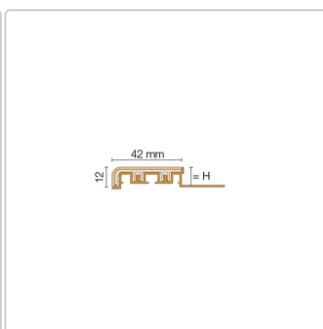

# Schlüter TREP-V 42 Treppenprofil, Steingrau, Länge: 200 cm, Höhe 11 mm

Art-Nr.: TVL42SG110/200 / Marke: [Schlüter](#)

**57,00EUR** / Stück

Grundpreis: 28,50EUR / meter

inkl. 19% USt. zzgl. Versand

Lieferzeit: 3-6 Werktage

## Produktinformation

Art: Treppenprofil mit Auflage  
 Farbe: Steingrau  
 Gewicht: 0,541 kg/Stück  
 Höhe: 11 mm  
 Länge: 200 cm  
 Material: Aluminium und PVC  
 Nennmass: Breite: 42 mm / Höhe: 11 mm  
 Serie: TREP-V 42