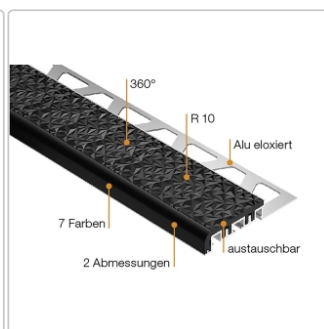

# Schlüter TREP-V 42 Treppenprofil, Steingrau, Länge: 200 cm, Höhe 11 mm

Art-Nr.: TVL42SG110/200 / Marke: [Schlüter](#)

**57,00EUR** / Stück

Grundpreis: 28,50EUR / meter

inkl. 19% USt. zzgl. Versand

Lieferzeit: 3-6 Werktage

## Produktinformation

Art: Treppenprofil mit Auflage  
 Farbe: Steingrau  
 Gewicht: 0,541 kg/Stück  
 Höhe: 11 mm  
 Länge: 200 cm  
 Material: Aluminium und PVC  
 Nennmass: Breite: 42 mm / Höhe: 11 mm  
 Serie: TREP-V 42