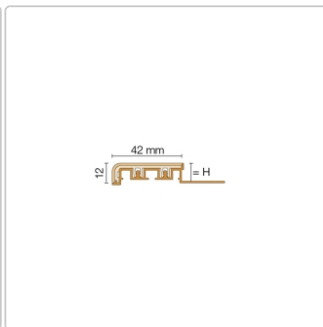

Produktinformation

Schlüter TREP-V 42 Treppenprofil, Softpfirsich, Länge: 200 cm, Höhe 11 mm

Art-Nr.: TVL42SP110/200 / Marke: [Schlüter](#)

57,00EUR / Stück

Grundpreis: 28,50EUR / meter

inkl. 19% USt. zzgl. Versand

Lieferzeit: 3-6 Werktage

Produktinformation

Art: Treppenprofil mit Auflage
Farbe: Softpflirsich
Gewicht: 0,541 kg/Stück
Höhe: 11 mm
Länge: 200 cm
Material: Aluminium und PVC
Nennmass: Breite: 42 mm / Höhe: 11 mm
Serie: TREP-V 42