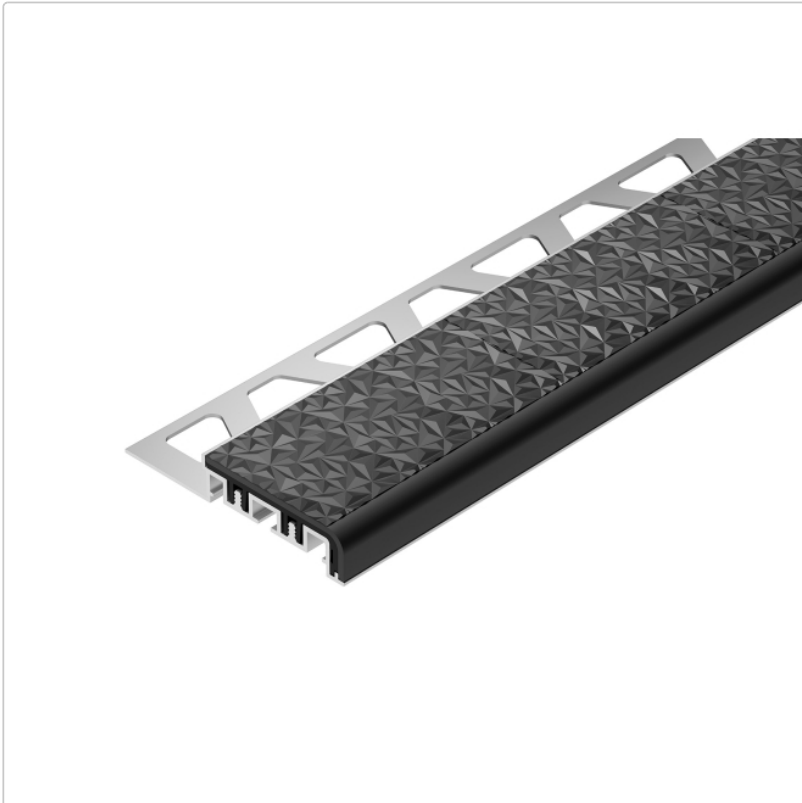

# Schlüter TREP-V 42 Treppenprofil, Fugengrau, Länge: 200 cm, Höhe 12,5 mm

Art-Nr.: TVL42FG125/200 / Marke: [Schlüter](#)

**59,00EUR** / Stück

Grundpreis: 29,50EUR / meter

inkl. 19% USt. zzgl. Versand

Lieferzeit: 3-6 Werktage

## Produktinformation

Art: Treppenprofil mit Auflage  
Farbe: Fugengrau  
Gewicht: 0,541 kg/Stück  
Höhe: 12,5 mm  
Länge: 200 cm  
Material: Aluminium und PVC  
Nennmass: Breite: 42 mm / Höhe: 11 mm  
Serie: TREP-V 42