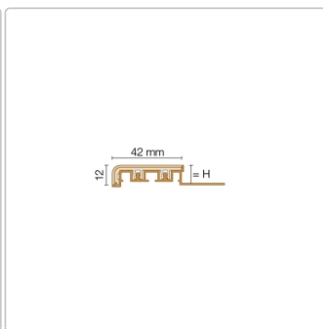

# Schlüter TREP-V 42 Treppenprofil, Fugengrau, Länge: 200 cm, Höhe 12,5 mm

Art-Nr.: TVL42FG125/200 / Marke: [Schlüter](#)

**59,00EUR** / Stück

Grundpreis: 29,50EUR / meter

inkl. 19% USt. zzgl. Versand

Lieferzeit: 3-6 Werktage

## Produktinformation

Art: Treppenprofil mit Auflage  
Farbe: Fugengrau  
Gewicht: 0,541 kg/Stück  
Höhe: 12,5 mm  
Länge: 200 cm  
Material: Aluminium und PVC  
Nennmass: Breite: 42 mm / Höhe: 11 mm  
Serie: TREP-V 42