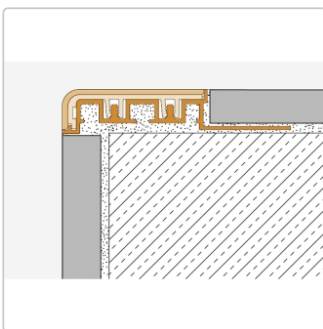

# Schlüter TREP-V 42 Treppenprofil, Fugengrau, Länge: 200 cm, Höhe 12,5 mm

Art-Nr.: TVL42FG125/200 / Marke: [Schlüter](#)

**59,00EUR** / Stück

Grundpreis: 29,50EUR / meter

inkl. 19% USt. zzgl. Versand

Lieferzeit: 3-6 Werktage

## Produktinformation

Art: Treppenprofil mit Auflage  
Farbe: Fugengrau  
Gewicht: 0,541 kg/Stück  
Höhe: 12,5 mm  
Länge: 200 cm  
Material: Aluminium und PVC  
Nennmass: Breite: 42 mm / Höhe: 11 mm  
Serie: TREP-V 42