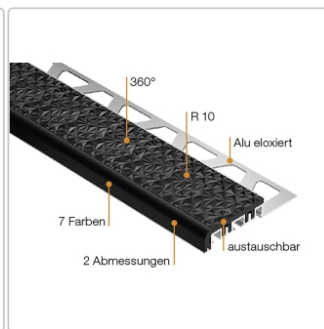

# Schlüter TREP-V 42 Treppenprofil, Fugengrau, Länge: 200 cm, Höhe 12,5 mm

Art-Nr.: TVL42FG125/200 / Marke: [Schlüter](#)

**59,00EUR** / Stück

Grundpreis: 29,50EUR / meter

inkl. 19% USt. zzgl. Versand

Lieferzeit: 3-6 Werktage

## Produktinformation

Art: Treppenprofil mit Auflage  
Farbe: Fugengrau  
Gewicht: 0,541 kg/Stück  
Höhe: 12,5 mm  
Länge: 200 cm  
Material: Aluminium und PVC  
Nennmass: Breite: 42 mm / Höhe: 11 mm  
Serie: TREP-V 42